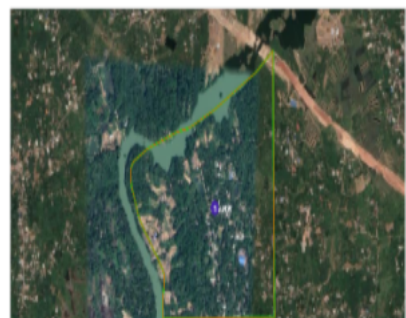

Google Map View