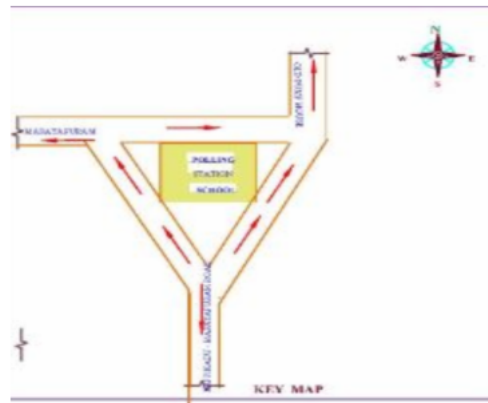

Cad View

Key MAP View