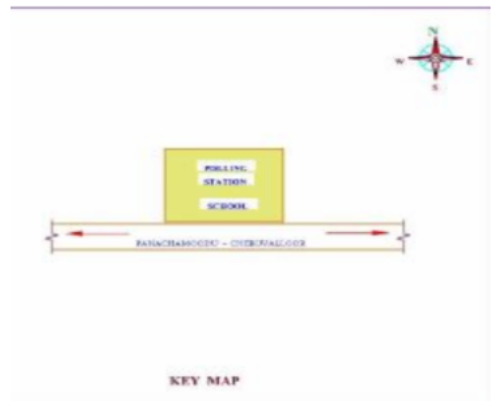

Key MAP View