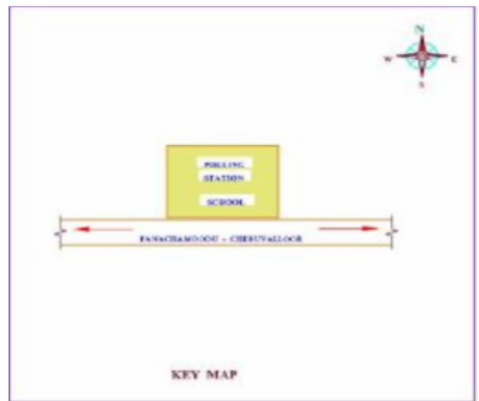

Key MAP View