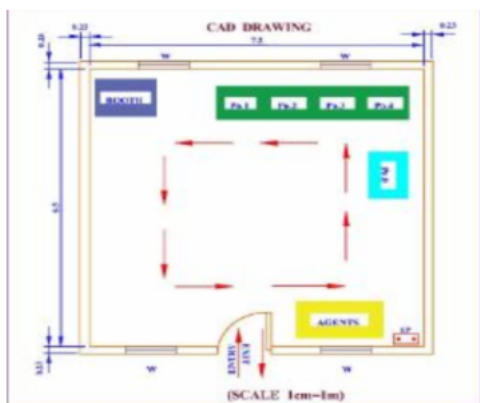

Cad View

Key MAP View