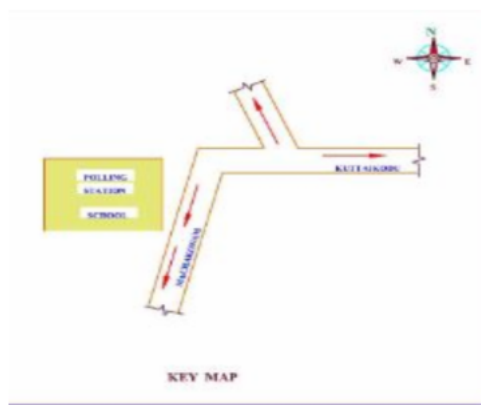

Key MAP View