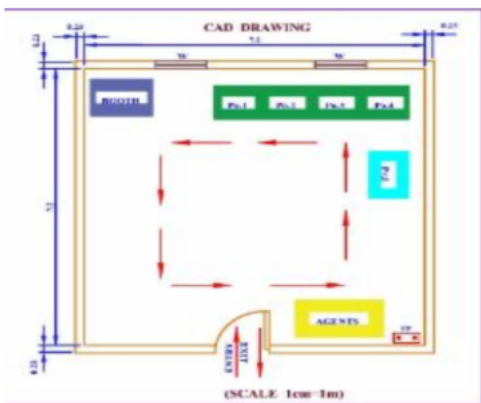

Google Map View

Polling Station Building Front View

Polling Station Front View

Cad View

Key MAP View

1 பெயர் : கிருஷ்ணன் தந்தை பெயர்: கொச்சசங்கரன் வீட்டு எண் : 1 வயது : 71 பாலினம் : ஆண் Photo is available	AXC2149052	2 பெயர் : சுஜாதா கணவர் பெயர்: கிருஷ்ணன் வீட்டு எண் : 1 வயது : 62 பாலினம் : பெண் Photo is available	AXC2149060	3 பெயர் : சஜிசுமார் தந்தை பெயர்: கிருஷ்ணன் வீட்டு எண் : 1 வயது : 40 பாலினம் : ஆண் Photo is available	KYR1369529
4 பெயர் : ரகுவரன் தந்தை பெயர்: கொச்சசங்கரன் வீட்டு எண் : 2 வயது : 74 பாலினம் : ஆண் Photo is available	AXC2149078	5 பெயர் : சஜின் தந்தை பெயர்: ஜஸ்டஸ் வீட்டு எண் : 3-2-68 வயது : 28 பாலினம் : ஆண் Photo is available	AXC1775535	6 பெயர் : பரபின் தந்தை பெயர்: ஜஸ்டஸ் வீட்டு எண் : 3-2-68 வயது : 28 பாலினம் : ஆண் Photo is available	AXC1775543
7 பெயர் : பிரதீப் குமார் தந்தை பெயர்: சுந்தரேசன் நாயர் வீட்டு எண் : 3-6 வயது : 44 பாலினம் : ஆண் Photo is available	AXC1920941	8 பெயர் : சஞ்சயா சிங் தந்தை பெயர்: சுரேந்திரன் வீட்டு எண் : 3-6-7 வயது : 25 பாலினம் : ஆண் Photo is available	AXC2809598	9 பெயர் : ஜோதிகா ஜே ஷா தந்தை பெயர்: ஜோதிஷ் குமார் வீட்டு எண் : 3-6-10 வயது : 21 பாலினம் : பெண் Photo is available	AXC2992659
10 பெயர் : பிரமோத் குமார் தந்தை பெயர்: சுந்தரேசன் நாயர் வீட்டு எண் : 3-6-12 வயது : 39 பாலினம் : ஆண் Photo is available	AXC1853381	# 11 பெயர் : பினு ஏசுதாசன் தந்தை பெயர்: ஏசுதாசன் வீட்டு எண் : 3-6-16, ஷாலோம் நிவாஸ் வயது : 51 பாலினம் : ஆண் Photo is available	AXC2144582	12 பெயர் : பி திபின் தந்தை பெயர்: கே பினூ வீட்டு எண் : 3-6-16 வயது : 21 பாலினம் : ஆண் Photo is available	AXC3046216
13 பெயர் : அஜிஸ் ஆர் தாயின் பெயர்: மஞ்சு ஷாலினி ஜே ஷா வீட்டு எண் : 3-6-19 வயது : 22 பாலினம் : ஆண் Photo is available	AXC3006590	14 பெயர் : அபிஜித் தந்தை பெயர்: ரமேஷ் வீட்டு எண் : 3-6-19 வயது : 20 பாலினம் : ஆண் Photo is available	AXC3126869	15 பெயர் : காயத்திரி கோ நாயர் தாயின் பெயர்: ஆன்சி கோபன் வீட்டு எண் : 3-6-31 வயது : 25 பாலினம் : பெண் Photo is available	AXC2019727
16 பெயர் : ஸ்ரீஜா ஆர் கணவர் பெயர்: தீபு எஸ் ஷா வீட்டு எண் : 3-6-32 வயது : 40 பாலினம் : பெண் Photo is available	AXC3001674	17 பெயர் : ஷர்மி கணவர் பெயர்: சுரா வீட்டு எண் : 3-6-36 வயது : 36 பாலினம் : பெண் Photo is available	AXC1988278	18 பெயர் : ஜின்சன் ஜே தந்தை பெயர்: ஜேக்கப் வீட்டு எண் : 3-6-37 வயது : 31 பாலினம் : ஆண் Photo is available	AXC3020534
19 பெயர் : நிஷா கணவர் பெயர்: சதீஷ் வீட்டு எண் : 3-6-41/1 வயது : 37 பாலினம் : பெண் Photo is available	AXC2950129	20 பெயர் : பினோய் தந்தை பெயர்: விஜயன் வீட்டு எண் : 3-6-42 வயது : 26 பாலினம் : ஆண் Photo is available	AXC1988294	21 பெயர் : கிருஷ்ணேந்து தந்தை பெயர்: சுதீர் குமார் வீட்டு எண் : 3-6-48 வயது : 26 பாலினம் : பெண் Photo is available	AXC1966886
22 பெயர் : யது கிருஷ்ணா தந்தை பெயர்: சுதீர் குமார் வீட்டு எண் : 3-6-48 வயது : 21 பாலினம் : ஆண் Photo is available	AXC2991883	23 பெயர் : அனிஷா கணவர் பெயர்: ஷஜி வீட்டு எண் : 3-6-52 வயது : 29 பாலினம் : பெண் Photo is available	AXC3135027	24 பெயர் : பிறஜிதா பீ தந்தை பெயர்: பிறேமன் வாய் வீட்டு எண் : 3-6-53-2 வயது : 24 பாலினம் : ஆண் Photo is available	AXC3006731
25 பெயர் : பிறஜிதா ஷா தந்தை பெயர்: பிறேமன் வாய் வீட்டு எண் : 3-6-53-2 வயது : 22 பாலினம் : பெண் Photo is available	AXC3006822	26 பெயர் : பி.பிறிஜின் தாயின் பெயர்: சுனிதா வீட்டு எண் : 3-6-53-2 வயது : 20 பாலினம் : ஆண் Photo is available	AXC3046083	# 27 பெயர் : சும்ங்கலா தேவி மணிகண்டன் நாயர் கணவர் பெயர்: மணிகண்டன்நாயர் வீட்டு எண் : 3-6-56 வயது : 70 பாலினம் : பெண் Photo is available	AXC2149086
28 பெயர் : ஜோபின் ராஜ் தாயின் பெயர்: ஜெயின் வீட்டு எண் : 3-6-62 வயது : 21 பாலினம் : ஆண் Photo is available	AXC3072600	29 பெயர் : எட்வர்ட் தந்தை பெயர்: ஏசுதாஸ் வீட்டு எண் : 3-6-66 வயது : 50 பாலினம் : ஆண் Photo is available	AXC1050707	30 பெயர் : டெபின் பீ தந்தை பெயர்: பிறேட்டஸ் சீ வீட்டு எண் : 3-6-69 வயது : 21 பாலினம் : ஆண் Photo is available	AXC3023041