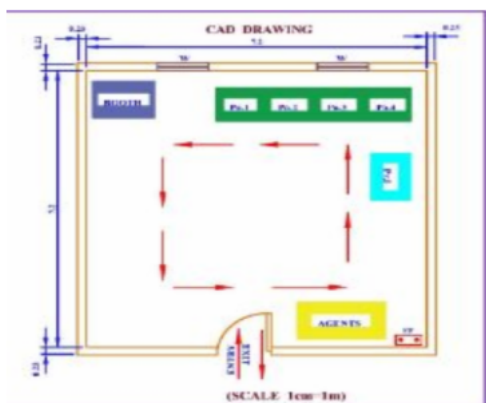

Google Map View

Polling Station Building Front View

Polling Station Front View

Cad View

Key MAP View

1 பெயர் : ஹரி குமார் தந்தை பெயர்: சுப்பிரமணியம் வீட்டு எண் : 3-7-1 வயது : 50 பாலினம் : ஆண்	AXC0014548 Photo is available	2 பெயர் : வீலா கணவர் பெயர்: கிருஷ்ணன் குட்டி வீட்டு எண் : 3-7-5 வயது : 62 பாலினம் : பெண்	AXC2156362 Photo is available	3 பெயர் : எதுகிருஷ்ணன் தந்தை பெயர்: சேதுமாதவன் வீட்டு எண் : 3-7-9 வயது : 23 பாலினம் : ஆண்	AXC2990497 Photo is available
4 பெயர் : நிதுகிருஷ்ணன் தந்தை பெயர்: சேது கிருஷ்ணன் வீட்டு எண் : 3-7-9 வயது : 21 பாலினம் : ஆண்	AXC2990653 Photo is available	5 பெயர் : பிரனாவ் தந்தை பெயர்: பிரசன்ன குமார் வீட்டு எண் : 3-7-9/1 வயது : 26 பாலினம் : ஆண்	AXC1955913 Photo is available	6 பெயர் : ஸ்ரீலக்ஷ்மி தந்தை பெயர்: பிரசன்ன குமார் வீட்டு எண் : 3-7-9 வயது : 24 பாலினம் : பெண்	AXC2967560 Photo is available
7 பெயர் : ஹரி குமாரி வா க தாயின் பெயர்: கமலாட்சி அம்மா வீட்டு எண் : 3-7-10 வயது : 53 பாலினம் : பெண்	AXC2156529 Photo is available	8 பெயர் : பார்வதி ம ஷீ தந்தை பெயர்: மணிகண்டன் பீ வீட்டு எண் : 3-7-15 வயது : 24 பாலினம் : பெண்	AXC3010345 Photo is available	9 பெயர் : பவித்ரா ம ஷீ தந்தை பெயர்: மணிகண்டன் பீ வீட்டு எண் : 3-7-15 வயது : 22 பாலினம் : பெண்	AXC3010220 Photo is available
10 பெயர் : வினோத் குமார் தந்தை பெயர்: கிருஷ்ணன் நாயர் வீட்டு எண் : 3-7-19 வயது : 51 பாலினம் : ஆண்	AXC1182302 Photo is available	11 பெயர் : சுபலஜா கணவர் பெயர்: வினோத் குமார் வீட்டு எண் : 3-7-19 வயது : 47 பாலினம் : பெண்	AXC1182211 Photo is available	12 பெயர் : தர்ஷனா வீ சு தந்தை பெயர்: வினோத் குமார் வீட்டு எண் : 3-7-19 வயது : 21 பாலினம் : பெண்	AXC2978997 Photo is available
13 பெயர் : சித்ரா வி கணவர் பெயர்: பிரசாந்த் குமார் வீட்டு எண் : 3-7-21 வயது : 33 பாலினம் : பெண்	AXC3104213 Photo is available	14 பெயர் : விஷ்ணு தந்தை பெயர்: ரவி குமார் வீட்டு எண் : 3-7-24 வயது : 32 பாலினம் : ஆண்	AXC1374198 Photo is available	15 பெயர் : சுவித் சுதிஷ் தந்தை பெயர்: சுதிஷ் வீட்டு எண் : 3-7-26 வயது : 25 பாலினம் : ஆண்	AXC2925329 Photo is available
16 பெயர் : பிளீஷ் தந்தை பெயர்: தினேஷ் வீட்டு எண் : 3-7-27 வயது : 23 பாலினம் : ஆண்	AXC2880102 Photo is available	17 பெயர் : தினாபுஷ்பாகரன் தந்தை பெயர்: தினேஷ் வீட்டு எண் : 3-7-27 வயது : 22 பாலினம் : ஆண்	AXC2996734 Photo is available	18 பெயர் : அஸ்வதி தந்தை பெயர்: சுதர்சனன் வீட்டு எண் : 3-7-31 வயது : 30 பாலினம் : பெண்	AXC1576982 Photo is available
19 பெயர் : மாயா தந்தை பெயர்: ஜெலால் வீட்டு எண் : 3-7-40/1 வயது : 26 பாலினம் : பெண்	AXC2763597 Photo is available	20 பெயர் : வசந்தா குமாரி கணவர் பெயர்: சுனில் வீட்டு எண் : 3-7-45 வயது : 34 பாலினம் : பெண்	AXC2979151 Photo is available	21 பெயர் : ஜெனீஷ் தந்தை பெயர்: ஜெயராஜ் வீட்டு எண் : 3-7-50 வயது : 34 பாலினம் : ஆண்	AXC1182260 Photo is available
22 பெயர் : சிவலக்ஷ்மி கணவர் பெயர்: அபினேஷ் வீட்டு எண் : 3-7-59 வயது : 33 பாலினம் : பெண்	AXC3047552 Photo is available	23 பெயர் : ஆதர்ஷ் தந்தை பெயர்: விஜய குமார் வீட்டு எண் : 3-7-60 வயது : 23 பாலினம் : ஆண்	AXC2927127 Photo is available	24 பெயர் : மிதுன் வி ச தந்தை பெயர்: விஜய குமார் த வீட்டு எண் : 3-7-60 வயது : 20 பாலினம் : ஆண்	AXC3047420 Photo is available
25 பெயர் : சினோத் தந்தை பெயர்: செல்வராஜ் வீட்டு எண் : 3-7-75/1 வயது : 23 பாலினம் : ஆண்	AXC2927101 Photo is available	26 பெயர் : புஷ்ப ராஜ் தந்தை பெயர்: தேவராஜ் வீட்டு எண் : 3-7-82 வயது : 34 பாலினம் : ஆண்	AXC1248962 Photo is available	27 பெயர் : ஷில்பா தந்தை பெயர்: ஜோசப் சசி குமார் வீட்டு எண் : 3-7-88-1 வயது : 25 பாலினம் : பெண்	AXC1986678 Photo is available
28 பெயர் : சுரேஷ் குமார் தந்தை பெயர்: சிவதாஸ் வீட்டு எண் : 3-7-97 வயது : 54 பாலினம் : ஆண்	KYR1150093 Photo is available	29 பெயர் : உஷா ரசலம்மா தாயின் பெயர்: ரசலம்மா வீட்டு எண் : 3/7/100 வயது : 44 பாலினம் : பெண்	AXC3019049 Photo is available	30 பெயர் : விபினஸ் தந்தை பெயர்: வில்லியம்ஸ் வீட்டு எண் : 3 - 7 - 104 வயது : 37 பாலினம் : ஆண்	AXC1114743 Photo is available