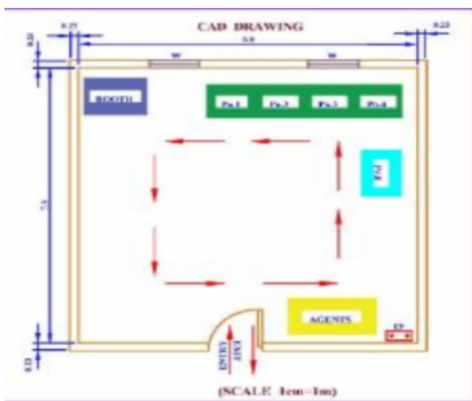

Cad View

Key MAP View