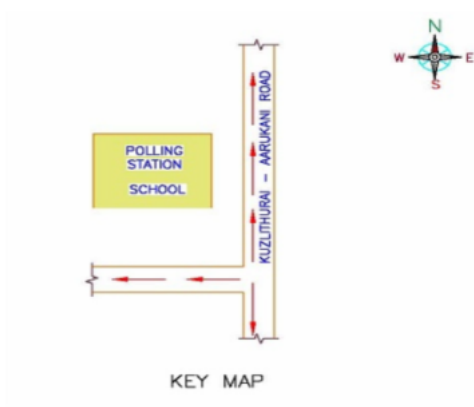

Cad View

Key MAP View