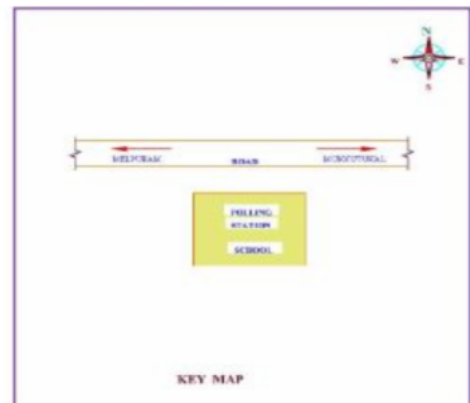

Cad View

Key MAP View