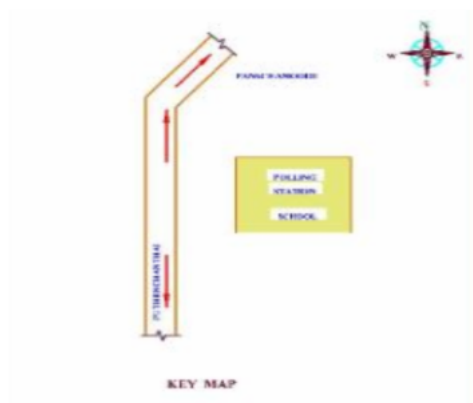

Cad View

Key MAP View