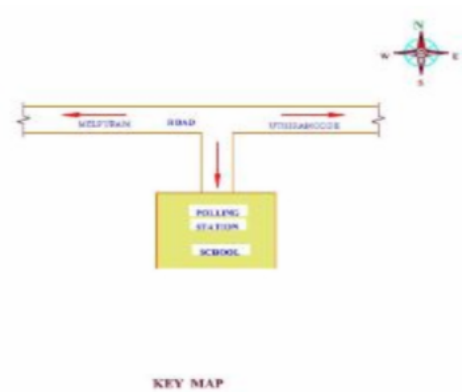

Cad View

Key MAP View