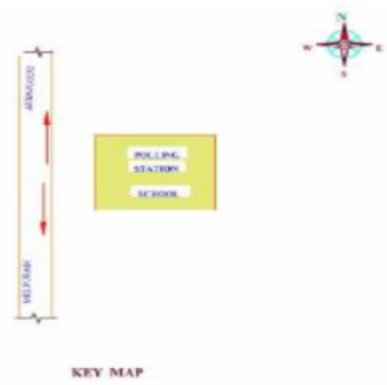

Google Map View

Polling Station Building Front View

Polling Station Front View

Cad View

Key MAP View

1 பெயர் : கௌதம் சதீஷ் தந்தை பெயர்: சதீஷ் குமார் வீட்டு எண் : 1-3-204 வயது : 23 பாலினம் : ஆண்	AXC2854669 Photo is available	2 பெயர் : சசிகுமாரன் நாயர் தந்தை பெயர்: மாதவன் பிள்ளை வீட்டு எண் : 2-56 வயது : 63 பாலினம் : ஆண்	AXC1579390 Photo is available	3 பெயர் : நிஷா குமாரி தந்தை பெயர்: சசிகுமாரன் நாயர் வீட்டு எண் : 2-56 வயது : 36 பாலினம் : பெண்	AXC1579416 Photo is available
4 பெயர் : அசோக் தந்தை பெயர்: சுந்தரன் வீட்டு எண் : 2-64 வயது : 34 பாலினம் : ஆண்	AXC1185438 Photo is available	5 பெயர் : ஜுகதம்மா முரளிதரன் நாயர் கணவர் பெயர்: முரளிதரன்நாயர் வீட்டு எண் : 3-174/2 நாகர் குழி வீடு வயது : 76 பாலினம் : பெண்	AXC2218188 Photo is available	6 பெயர் : மனோஜ் தந்தை பெயர்: மனோன்மணி வீட்டு எண் : 5/11/6 வயது : 26 பாலினம் : ஆண்	AXC2023554 Photo is available
7 பெயர் : ராஜகுமார் தந்தை பெயர்: மாதவன் வீட்டு எண் : 5-149 வயது : 58 பாலினம் : ஆண்	AXC1630672 Photo is available	8 பெயர் : பிளாறன்ஸ் கணவர் பெயர்: ராஜகுமார் வீட்டு எண் : 5-149 வயது : 57 பாலினம் : பெண்	AXC1630680 Photo is available	9 பெயர் : கிறிஸ்டல் றீனா தந்தை பெயர்: ராஜகுமார் வீட்டு எண் : 5-149 வயது : 35 பாலினம் : பெண்	AXC1630698 Photo is available
10 பெயர் : ஏல்ஜிந பால் ஏ வீ தந்தை பெயர்: அருள்தாஸ் வீட்டு எண் : 5/ஏ1 வயது : 26 பாலினம் : ஆண்	AXC2057248 Photo is available	11 பெயர் : சிபி கணவர் பெயர்: ஜொசப் வீட்டு எண் : 7-95,இலங்கமூடு விளை வயது : 31 பாலினம் : பெண்	AXC1704071 Photo is available	12 பெயர் : விஜய ராணி கணவர் பெயர்: அருள்தாஸ் வீட்டு எண் : 9A வயது : 53 பாலினம் : பெண்	AXC1185396 Photo is available
13 பெயர் : விஜயராணி கணவர் பெயர்: அருள்தாஸ் வீட்டு எண் : 9A-12-5A1 வயது : 54 பாலினம் : பெண்	AXC1579440 Photo is available	14 பெயர் : த பேபி கணவர் பெயர்: மணி வீட்டு எண் : 11-1 வயது : 57 பாலினம் : பெண்	AXC2218204 Photo is available	15 பெயர் : சஜின் தந்தை பெயர்: மணி வீட்டு எண் : 11-1 வயது : 35 பாலினம் : ஆண்	AXC1856269 Photo is available
16 பெயர் : ஷைனி தாயின் பெயர்: பேபி வீட்டு எண் : 11-1 வயது : 35 பாலினம் : பெண்	AXC0132878 Photo is available	17 பெயர் : றா.ஜெனிபாறோஸ் கணவர் பெயர்: ம.சஜின் வீட்டு எண் : 11-1 வயது : 35 பாலினம் : பெண்	AXC3131182 Photo is available	18 பெயர் : ஆல்பின் ராஜ் தாயின் பெயர்: சுசீலா வீட்டு எண் : 11-1C வயது : 33 பாலினம் : ஆண்	AXC1185511 Photo is available
19 பெயர் : அமிர்தம் தந்தை பெயர்: ஞானமணி வீட்டு எண் : 11-4 வயது : 65 பாலினம் : பெண்	AXC1238807 Photo is available	20 பெயர் : ஜாய்ஸ் கணவர் பெயர்: இராமலிங்கம் வீட்டு எண் : 11-4 வயது : 62 பாலினம் : பெண்	AXC2218220 Photo is available	21 பெயர் : அமிர்தம் கணவர் பெயர்: ஞானமணி வீட்டு எண் : 11-4 வயது : 59 பாலினம் : பெண்	AXC2218238 Photo is available
22 பெயர் : சோபா தந்தை பெயர்: இராமலிங்கம் வீட்டு எண் : 11-4 வயது : 42 பாலினம் : பெண்	KYR2056679 Photo is available	23 பெயர் : ஜெய கலா கணவர் பெயர்: சஜி குமார் வீட்டு எண் : 11-5 வயது : 50 பாலினம் : பெண்	AXC1402387 Photo is available	24 பெயர் : சுனில்குமார் தந்தை பெயர்: பாலையன் வீட்டு எண் : 11-5 வயது : 44 பாலினம் : ஆண்	KYR5004833 Photo is available
25 பெயர் : சுனில் குமார் தந்தை பெயர்: பாலையன் வீட்டு எண் : 11-5 வயது : 44 பாலினம் : ஆண்	AXC1519545 Photo is available	26 பெயர் : றோசம்மாள் கணவர் பெயர்: இராகவன் வீட்டு எண் : 11-6 வயது : 86 பாலினம் : பெண்	AXC2218246 Photo is available	27 பெயர் : சரோஜா கணவர் பெயர்: வற்கீஸ் வீட்டு எண் : 11-6 வயது : 66 பாலினம் : பெண்	AXC2218253 Photo is available
28 பெயர் : ஜஸ்டின்பிரேம்ராஜ் தந்தை பெயர்: வற்கீஸ் வீட்டு எண் : 11-6 வயது : 49 பாலினம் : ஆண்	AXC2218261 Photo is available	29 பெயர் : மனோன்மணி தந்தை பெயர்: ஜான்றோஸ் வீட்டு எண் : 11-6 வயது : 49 பாலினம் : ஆண்	KYR3790037 Photo is available	30 பெயர் : சாந்தா கணவர் பெயர்: பாலஸ் வீட்டு எண் : 11-10 வயது : 64 பாலினம் : பெண்	AXC2218279 Photo is available