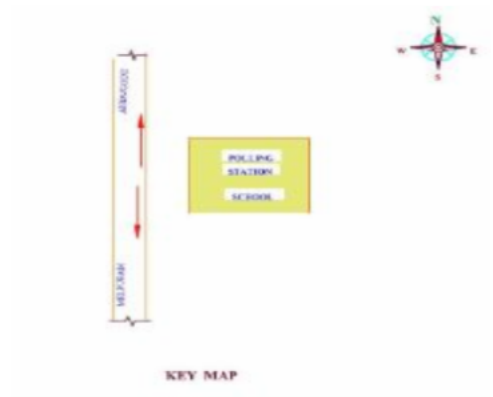

Google Map View

Polling Station Building Front View

Polling Station Front View

Cad View

Key MAP View

1 பெயர் : அகில் வின் தந்தை பெயர்: சுந்தர் சிங் வீட்டு எண் : 12 வயது : 31 பாலினம் : ஆண் Photo is available	AXC1579341	2 பெயர் : கலைச்செல்வி கணவர் பெயர்: ஜெகராஜ் வீட்டு எண் : 12-4 வயது : 46 பாலினம் : பெண் Photo is available	AXC1402601	3 பெயர் : சனி கணவர் பெயர்: கிறிஸ்டோபர் வீட்டு எண் : 12-5 வயது : 37 பாலினம் : பெண் Photo is available	AXC1777424
4 பெயர் : ஜிஜி வில்சன் தந்தை பெயர்: ஜெபின் வீட்டு எண் : 12-6 வயது : 35 பாலினம் : பெண் Photo is available	AXC1805092	5 பெயர் : ஆட்வி தந்தை பெயர்: சூதா வீட்டு எண் : 12-8 வயது : 30 பாலினம் : ஆண் Photo is available	AXC1835321	6 பெயர் : விஜிலா ராணி கணவர் பெயர்: பிறின்ஸ் வீட்டு எண் : 12-9-1 வயது : 50 பாலினம் : பெண் Photo is available	AXC1630730
7 பெயர் : பபிதா ச ரெ தந்தை பெயர்: சுந்தர்சிங் வீட்டு எண் : 12-9-2 வயது : 20 பாலினம் : பெண் Photo is available	AXC3074556	8 பெயர் : விமலாராணி கணவர் பெயர்: ஜேம்ஸ் ஜெறி வீட்டு எண் : 12-9-3 வயது : 41 பாலினம் : பெண் Photo is available	AXC1777549	9 பெயர் : அருந்தாஸ் தந்தை பெயர்: தங்கையன் வீட்டு எண் : 12-9A வயது : 60 பாலினம் : ஆண் Photo is available	AXC1092444
10 பெயர் : பிரபின் தந்தை பெயர்: சுந்தர் ராஜ் வீட்டு எண் : 12-12 வயது : 33 பாலினம் : ஆண் Photo is available	AXC1402304	11 பெயர் : ஜெய்டா ஜாக் குலின் கணவர் பெயர்: ஜான் ஸ்டாலின் வீட்டு எண் : 12-12-1 வயது : 48 பாலினம் : பெண் Photo is available	AXC1579309	12 பெயர் : ஆர்ஜிலின் ஷைனி தந்தை பெயர்: ராஜேந்திரன் வீட்டு எண் : 12-13 வயது : 32 பாலினம் : பெண் Photo is available	AXC1519594
13 பெயர் : பிளின் ஜிஜோ தந்தை பெயர்: ஜெஸ்டின் வீட்டு எண் : 12/13-2 வயது : 25 பாலினம் : பெண் Photo is available	AXC2854610	14 பெயர் : ஜாஸ்மின் கணவர் பெயர்: ஷாஜி வீட்டு எண் : 12-14 வயது : 39 பாலினம் : பெண் Photo is available	AXC1856202	15 பெயர் : ஜெர்பின் கு ரெ தந்தை பெயர்: குமார் வி வீட்டு எண் : 12-15-1 வயது : 21 பாலினம் : ஆண் Photo is available	AXC3073632
16 பெயர் : ஜேர்னிஷா கு ரெ தந்தை பெயர்: குமார் வி வீட்டு எண் : 12-15-1 வயது : 20 பாலினம் : பெண் Photo is available	AXC3073624	17 பெயர் : மெர்சி ரெமணி கணவர் பெயர்: நடேசன் வீட்டு எண் : 12-16 வயது : 68 பாலினம் : பெண் Photo is available	AXC1307479	18 பெயர் : ஜெலின் ஜெபா கணவர் பெயர்: அருள் வீட்டு எண் : 12-16 வயது : 42 பாலினம் : பெண் Photo is available	AXC2799336
19 பெயர் : அருணா அ.ஜெ தந்தை பெயர்: அருள் வீட்டு எண் : 12-16 வயது : 22 பாலினம் : பெண் Photo is available	AXC2939627	20 பெயர் : ஷாஜி தாயின் பெயர்: கமலா பாய் வீட்டு எண் : 12/18 வயது : 31 பாலினம் : ஆண் Photo is available	AXC2853182	21 பெயர் : ரெ ஜெய கிறிஸ்டி பிரபுஜா கணவர் பெயர்: சேம் ஸ்டாலின் வீட்டு எண் : 12-18A வயது : 40 பாலினம் : பெண் Photo is available	AXC1238716
22 பெயர் : ஜெனீஷ சே தந்தை பெயர்: சேம் ஸ்டாலின் வீட்டு எண் : 12/18ஏ வயது : 23 பாலினம் : ஆண் Photo is available	AXC3018363	23 பெயர் : ஆன்ஸிலின் டெறி தந்தை பெயர்: ரவி தாஸ் வீட்டு எண் : 12/18 பீ வயது : 23 பாலினம் : பெண் Photo is available	AXC2854438	24 பெயர் : ஆட்லின் டெறி ர தந்தை பெயர்: ரவிதாஸ் ச வீட்டு எண் : 12 / பி வயது : 21 பாலினம் : பெண் Photo is available	AXC3082310
25 பெயர் : சொர்ண பாய் கணவர் பெயர்: கிறிஸ்டோபர் வீட்டு எண் : 12-19 வயது : 44 பாலினம் : பெண் Photo is available	AXC1519602	26 பெயர் : தேவஸ்டான்னி தந்தை பெயர்: தேவநேசன் வீட்டு எண் : 12-19-1 வயது : 52 பாலினம் : ஆண் Photo is available	AXC2799401	27 பெயர் : அஸ்வின் ஜே வி தந்தை பெயர்: ஜேம்ஸ்ஜின் வீட்டு எண் : 12-19 னி வயது : 19 பாலினம் : ஆண் Photo is available	AXC3123619
28 பெயர் : சாஜன் தந்தை பெயர்: செல்வராஜ் வீட்டு எண் : 12-20A வயது : 32 பாலினம் : ஆண் Photo is available	AXC1519610	29 பெயர் : ராஜ்குமார் தந்தை பெயர்: கருணாகரன் வீட்டு எண் : 12-23 வயது : 52 பாலினம் : ஆண் Photo is available	AXC1777465	30 பெயர் : அசோகன் தந்தை பெயர்: சரசம் வீட்டு எண் : 12-24 வயது : 52 பாலினம் : ஆண் Photo is available	AXC1307677