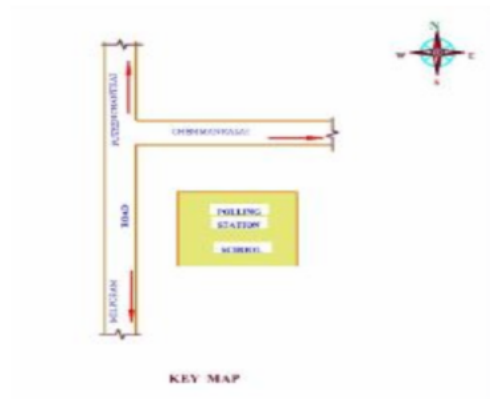

Cad View

Key MAP View