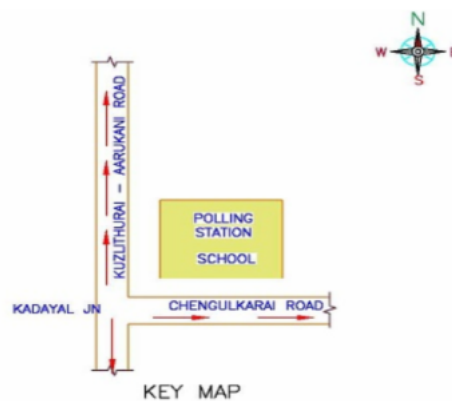

Cad View

Key MAP View