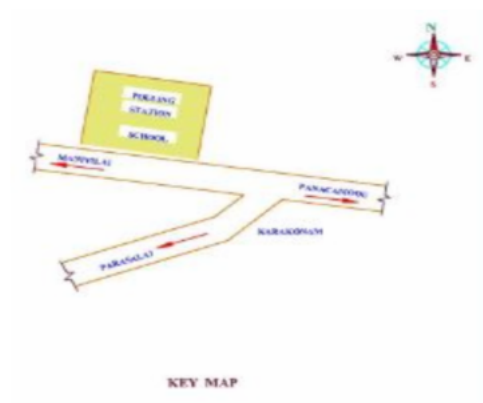

Cad View

Key MAP View