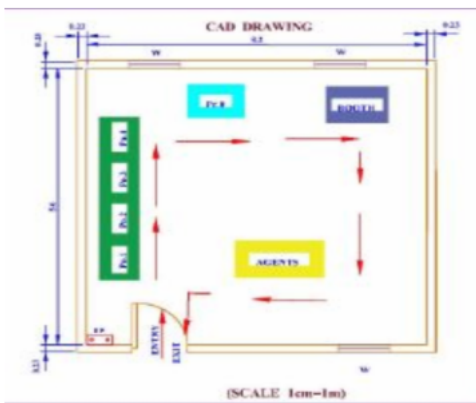

Cad View

Key MAP View