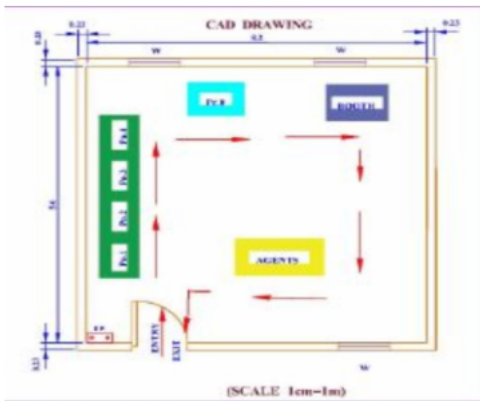

Cad View

Key MAP View