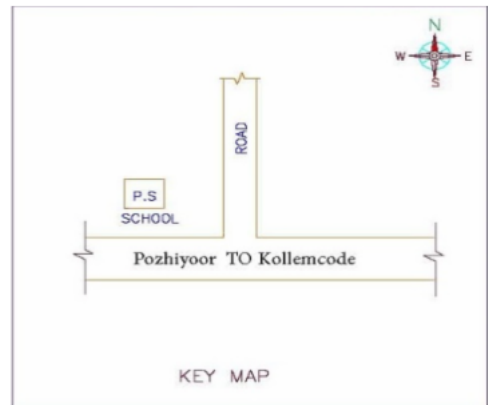

Cad View

Key MAP View