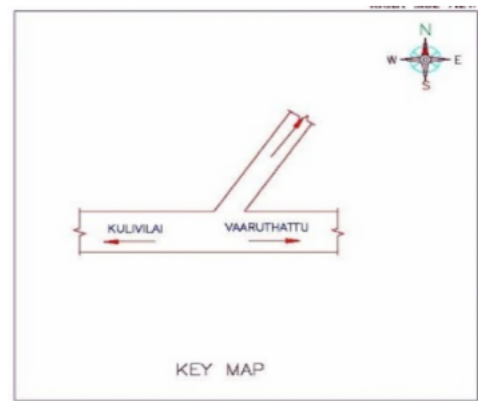

Key MAP View