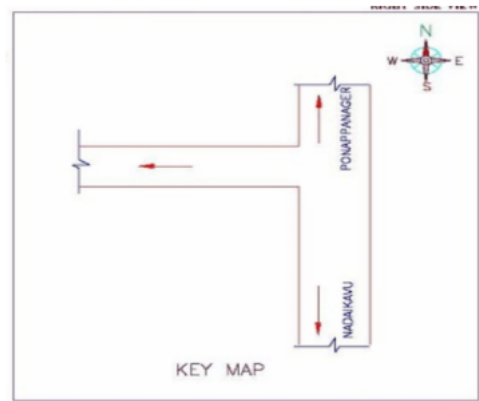

Google Map View

Polling Station Building Front View

Polling Station Front View

Cad View

Key MAP View

சட்டமன்றத் தொகுதியின் எண் மற்றும் பெயர் : 234-கிள்ளியூர் பிரிவு எண் மற்றும் பெயர் 1-மெதுகும்மல் (வ.கி), மற்றும் (ஊ), வார்டு 5, பிளாக் 19, சூரியகோடு.