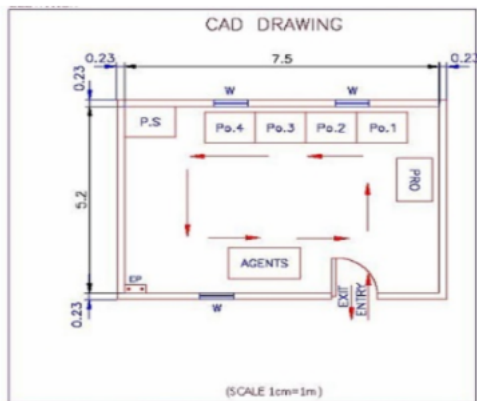

Google Map View

Polling Station Building Front View

Polling Station Front View

Cad View

Key MAP View

சட்டமன்றத் தொகுதியின் எண் மற்றும் பெயர் : 234-கிள்ளியூர் பிரிவு எண் மற்றும் பெயர் 1-மெதுகும்மல் (வ.கி), மற்றும் (ஊ), வார்டு 5, பிளாக் 19, சூரியகோடு.