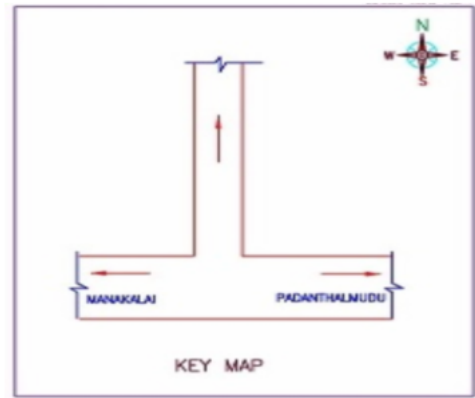

Key MAP View