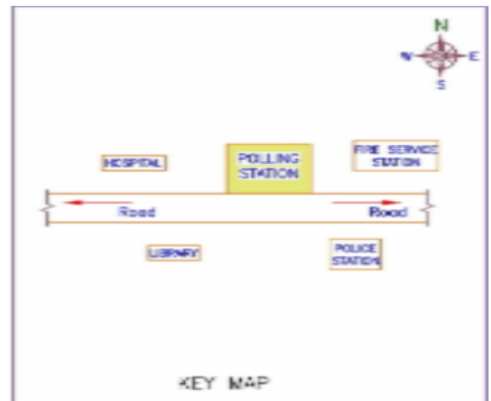

Key MAP View