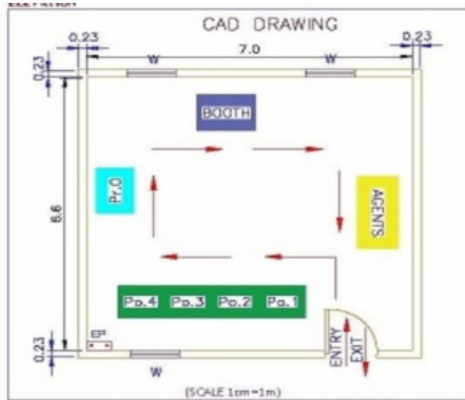

Google Map View

Polling Station Building Front View

Polling Station Front View

Cad View

Key MAP View

சட்டமன்றத் தொகுதியின் எண் மற்றும் பெயர் : 234-கிள்ளியூர் பிரிவு எண் மற்றும் பெயர் 1-குளப்புறம்(வ.கி), மெதுகும்மல் (ஊ), வார்டு 2, பிளாக் 3, கிழத்தியோடு.