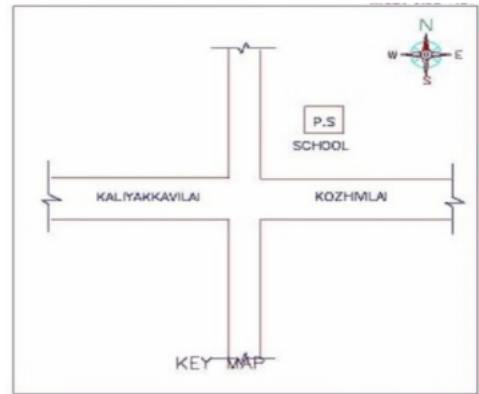

**3. வாக்குச் சாவடியின் விவரங்கள்**

<b>வாக்குச் சாவடியின் எண் மற்றும் பெயர் :</b> 111 - அரசு நடுநிலைப்பள்ளி களியக்காவிளை இருப்பு கோழிவிளை, புதிய காங்கிரீட் கட்டிடம் கிழக்குபாகம் 629153  <b>வாக்குச் சாவடியின் முகவரி :</b> அரசு நடுநிலைப்பள்ளி களியக்காவிளை இருப்பு கோழிவிளை, புதிய காங்கிரீட் கட்டிடம் கிழக்குபாகம் 629153	<b>வாக்குச் சாவடியின் வகைப்பாடு (ஆண்/பெண்/பொது)</b>  <b>துணை வாக்குச் சாவடிகளின் எண்ணிக்கை :</b>	<b>பொது</b>  0
---	--	----------------------

Google Map View

Polling Station Building Front View

Polling Station Front View

Cad View

Key MAP View

சட்டமன்றத் தொகுதியின் எண் மற்றும் பெயர் : 234-கிள்ளியூர் பிரிவு எண் மற்றும் பெயர் 1-குளப்புறம்(வ.கி), மெதுகும்மல் (ஊ), வார்டு 2, பிளாக் 3, கிழத்தியோடு.