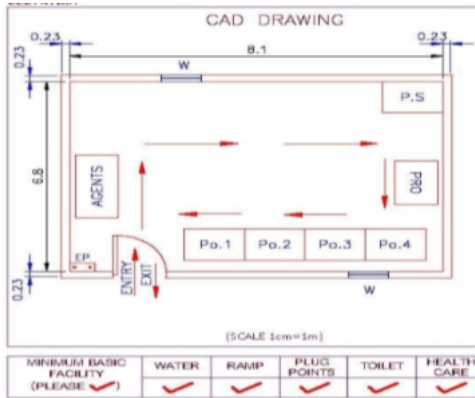

Cad View

Key MAP View