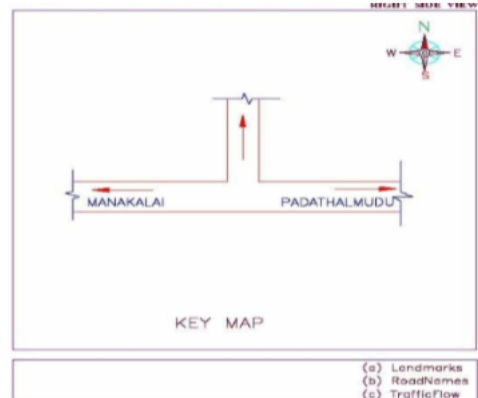

Google Map View

Polling Station Building Front View

Polling Station Front View

Cad View

Key MAP View

1 பெயர் : சசி தந்தை பெயர்: செல்வமணி வீட்டு எண் : 5-6A வயது : 49 பாலினம் : ஆண்	XAD1684828 Photo is available	2 பெயர் : சுலேகா ரா தந்தை பெயர்: ராஜா வீட்டு எண் : 6-98ஏ வயது : 30 பாலினம் : பெண்	XAD3105087 Photo is available	3 பெயர் : பென்னி தந்தை பெயர்: தங்கப்பன் வீட்டு எண் : 6-185 வயது : 27 பாலினம் : ஆண்	XAD2881779 Photo is available
4 பெயர் : ப்ரீதா கணவர் பெயர்: ரசல்ராஜ் வீட்டு எண் : 6-247 வயது : 50 பாலினம் : பெண்	XAD2003689 Photo is available	S 5 பெயர் : அனிறா வி தாயின் பெயர்: பெனிஸ வீட்டு எண் : 7-174ஏ வயது : 21 பாலினம் : பெண்	XAD3211745 Photo is available	6 பெயர் : மணி தந்தை பெயர்: குட்டிநாடார் வீட்டு எண் : 9 வயது : 53 பாலினம் : ஆண்	XAD1544592 Photo is available
7 பெயர் : பிரான்சீஸ் தந்தை பெயர்: கபிரியேல் வீட்டு எண் : 9-1 வயது : 64 பாலினம் : ஆண்	XAD2339026 Photo is available	8 பெயர் : புஷ்பம் கணவர் பெயர்: புல்பாஸ் வீட்டு எண் : 9-1 வயது : 64 பாலினம் : பெண்	XAD2339034 Photo is available	9 பெயர் : புஷ்பலீலா கணவர் பெயர்: பிரான்சீஸ் வீட்டு எண் : 9-1 வயது : 60 பாலினம் : பெண்	XAD2339042 Photo is available
10 பெயர் : ரெஜினி தந்தை பெயர்: தங்கப்பன் வீட்டு எண் : 9-1-8B வயது : 43 பாலினம் : ஆண்	XAD1622133 Photo is available	11 பெயர் : ஜோய் தந்தை பெயர்: தேவசகாயம் வீட்டு எண் : 9-1A வயது : 53 பாலினம் : ஆண்	XAD2339059 Photo is available	12 பெயர் : பிரேமா கணவர் பெயர்: ஜோய் வீட்டு எண் : 9-1A வயது : 47 பாலினம் : பெண்	KYR2649937 Photo is available
13 பெயர் : டோண் சகாயம் தந்தை பெயர்: ஜோய் வீட்டு எண் : 9-1A வயது : 27 பாலினம் : ஆண்	XAD2775567 Photo is available	14 பெயர் : மரியபுஷ்பம் கணவர் பெயர்: லுக்காஸ் வீட்டு எண் : 9-1B வயது : 67 பாலினம் : பெண்	KYR2650232 Photo is available	15 பெயர் : செளமினி கணவர் பெயர்: ராஜேஷ் குமார் வீட்டு எண் : 9-2 வயது : 43 பாலினம் : பெண்	XAD2073666 Photo is available
16 பெயர் : ராஜேஷ்குமார் தந்தை பெயர்: நேசையன் வீட்டு எண் : 9-3 வயது : 44 பாலினம் : ஆண்	KYR2645729 Photo is available	17 பெயர் : சந்தோஷ்குமார் தந்தை பெயர்: இராஜமணி வீட்டு எண் : 9-4 வயது : 42 பாலினம் : ஆண்	KYR2646073 Photo is available	18 பெயர் : அனீஷ் பிபின் ராஜ் தந்தை பெயர்: பிரான்சிஸ் வீட்டு எண் : 9-4 வயது : 35 பாலினம் : ஆண்	XAD1214659 Photo is available
# 19 பெயர் : சா சறபுதீன் தந்தை பெயர்: சாகுல் ஹமீது வீட்டு எண் : 9/4/1அ வயது : 41 பாலினம் : ஆண்	KYR2647105 Photo is available	20 பெயர் : ஜிநோ லிஃபநீ ராஜன் இதரர் பெயர்: ஷரண் ஹர்பரட் வீட்டு எண் : 9/4ஏ வயது : 42 பாலினம் : ஆண்	XAD2937991 Photo is available	21 பெயர் : கிருஷ்ணம்மா கணவர் பெயர்: சி வி நாடார் வீட்டு எண் : 9-5 வயது : 86 பாலினம் : பெண்	XAD2339083 Photo is available
22 பெயர் : பெர்லின் குமார் தந்தை பெயர்: சுகுமாரன் வீட்டு எண் : 9-5 வயது : 26 பாலினம் : ஆண்	XAD2113546 Photo is available	23 பெயர் : சாந்தா கணவர் பெயர்: ராஜேந்திரபிரசாத் வீட்டு எண் : 9-5-4A வயது : 49 பாலினம் : பெண்	XAD1268432 Photo is available	24 பெயர் : சலோமி கணவர் பெயர்: லாசர் வீட்டு எண் : 9-8 வயது : 89 பாலினம் : பெண்	XAD2339109 Photo is available
25 பெயர் : பிரான்சிஸ் தந்தை பெயர்: லாசர் வீட்டு எண் : 9-8 வயது : 59 பாலினம் : ஆண்	KYR2645935 Photo is available	26 பெயர் : உஷா கணவர் பெயர்: பிரான்சிஸ்பெனடிட் வீட்டு எண் : 9-8 வயது : 50 பாலினம் : பெண்	KYR2646321 Photo is available	27 பெயர் : பெனடிட் பிரனேஷ் லால் பி தாயின் பெயர்: உஷா வீட்டு எண் : 9-8 வயது : 24 பாலினம் : ஆண்	XAD3216587 Photo is available
28 பெயர் : பிபின் தந்தை பெயர்: பெனடிட் பிரான்சிஸ் வீட்டு எண் : 9-8 வயது : 22 பாலினம் : ஆண்	XAD2960425 Photo is available	29 பெயர் : இரவி தந்தை பெயர்: நாணுநாடார் வீட்டு எண் : 9-8A-A வயது : 52 பாலினம் : ஆண்	XAD2339117 Photo is available	30 பெயர் : சரசம் கணவர் பெயர்: கருணாகரன் வீட்டு எண் : 9-11 வயது : 67 பாலினம் : பெண்	XAD2339133 Photo is available