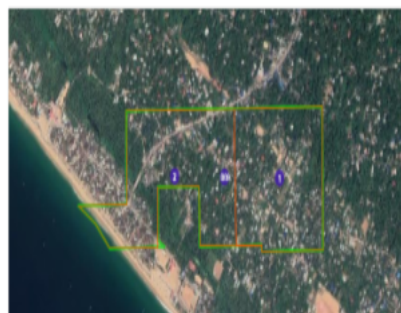

Google Map View

Polling Station Building Front View

Polling Station Front View

Cad View

Key MAP View

சட்டமன்றத் தொகுதியின் எண் மற்றும் பெயர் : 234-கிள்ளியூர் பிரிவு எண் மற்றும் பெயர் 1-1.கொல்லங்கோடு பி (வ.கி), மற்றும் கொல்லங்கோடு(ந). வார்டு 12, பிளாக் 24, தேரிவிளாகம். பாகம் எண் : 12