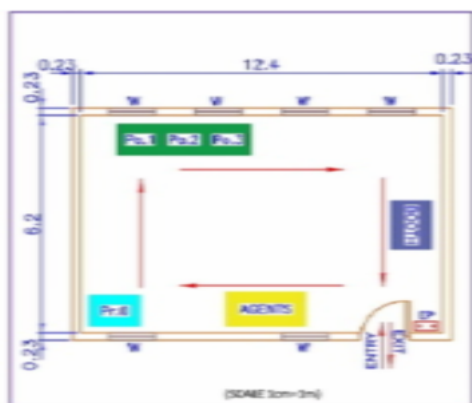

Google Map View

Polling Station Building Front View

Polling Station Front View

Cad View

Key MAP View

சட்டமன்றத் தொகுதியின் எண் மற்றும் பெயர் : 234-கிள்ளியூர் பிரிவு எண் மற்றும் பெயர் 1-1.கொல்லங்கோடு பி (வ.கி), மற்றும் கொல்லங்கோடு(ந). வார்டு 12, பிளாக் 24, தேரிவிளாகம். பாகம் எண் : 12