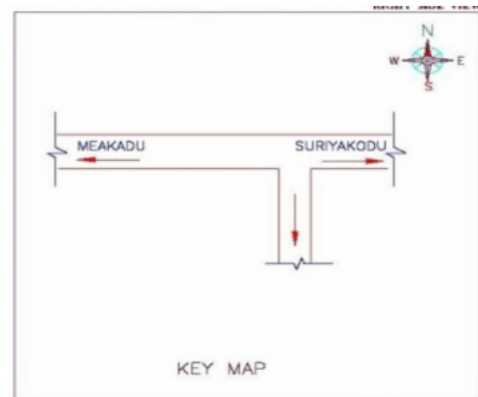

Key MAP View