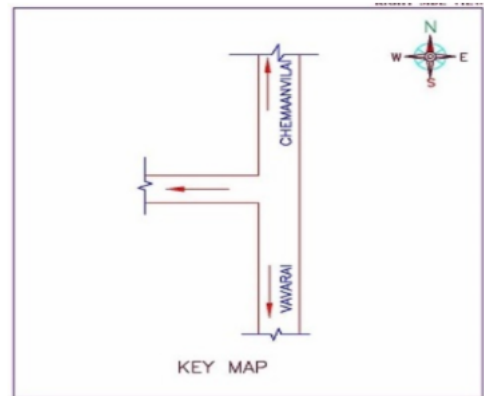

Google Map View

Polling Station Building Front View

Polling Station Front View

Cad View

Key MAP View

சட்டமன்றத் தொகுதியின் எண் மற்றும் பெயர் : 234-கிள்ளியூர் பிரிவு எண் மற்றும் பெயர் 1-ஆறுதேசம் (வ.கி) வாவறை (ஊ), வார்டு 4, பிளாக் 6, பெரியவிளை