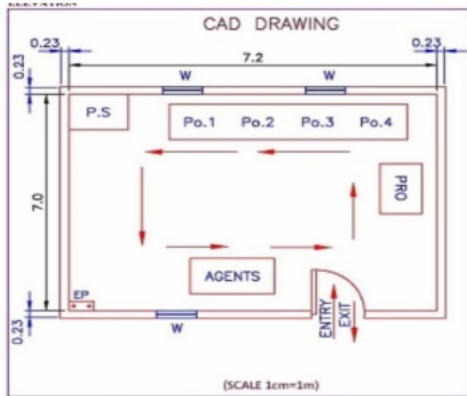

Google Map View

Polling Station Building Front View

Polling Station Front View

Cad View

Key MAP View

சட்டமன்றத் தொகுதியின் எண் மற்றும் பெயர் : 234-கிள்ளியூர் பிரிவு எண் மற்றும் பெயர் 1-ஆறுதேசம் (வ.கி) வாவறை (ஊ), வார்டு 4, பிளாக் 6, பெரியவிளை