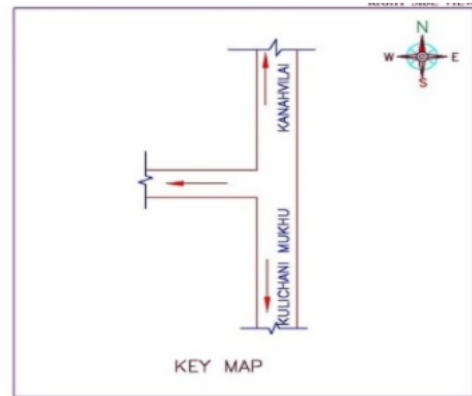

Cad View

Key MAP View