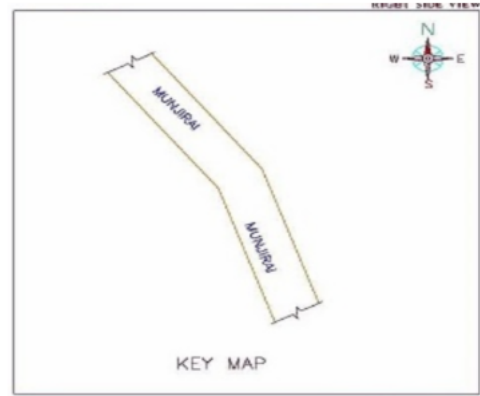

Google Map View

Polling Station Building Front View

Polling Station Front View

Cad View

Key MAP View

சட்டமன்றத் தொகுதியின் எண் மற்றும் பெயர் : 234-கிள்ளியூர் பிரிவு எண் மற்றும் பெயர் 1-குன்னத்தூர் (வ.கி), புதுக்கடை (பே), வார்டு 13, பிளாக் 5, புன்னமூடு