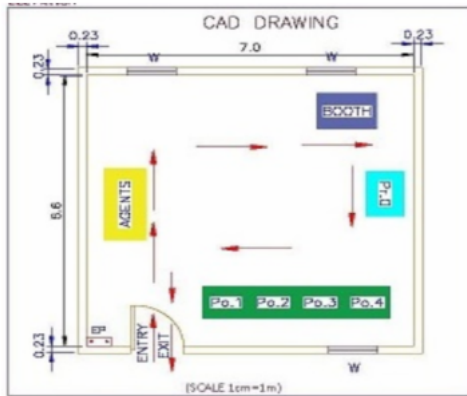

Google Map View

Polling Station Building Front View

Polling Station Front View

Cad View

Key MAP View

சட்டமன்றத் தொகுதியின் எண் மற்றும் பெயர் : 234-கிள்ளியூர் பிரிவு எண் மற்றும் பெயர் 1-குன்னத்தூர் (வ.கி), புதுக்கடை (பே), வார்டு 13, பிளாக் 5, புன்னமூடு