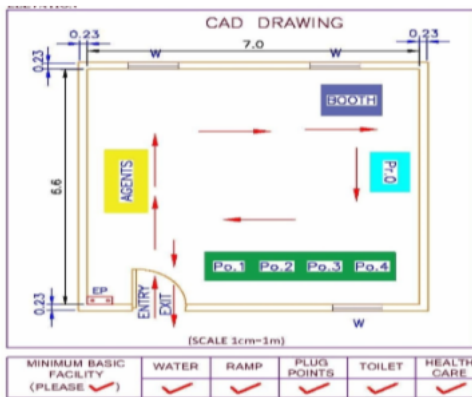

Cad View

Key MAP View