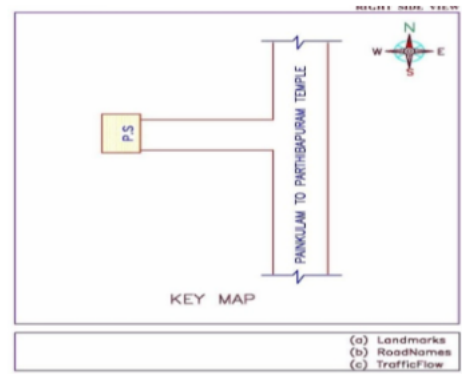

Cad View

Key MAP View