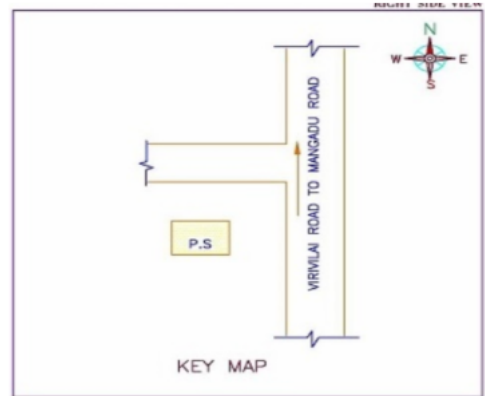

Cad View

Key MAP View