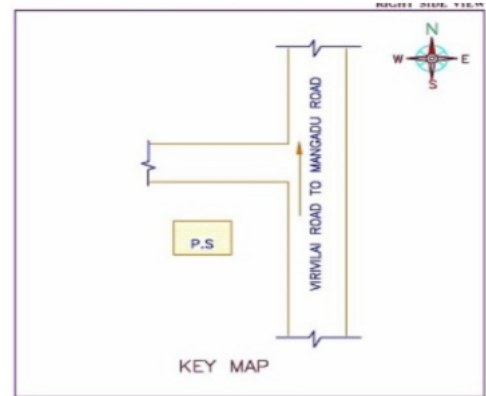

Cad View

Key MAP View