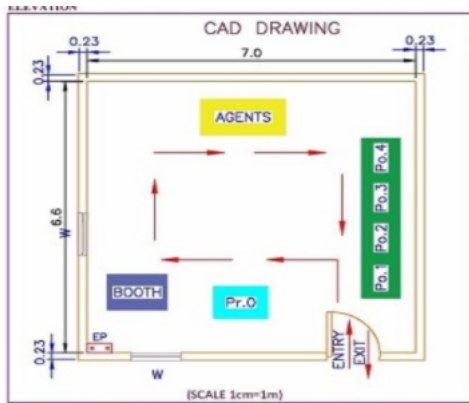

Google Map View

Polling Station Building Front View

Polling Station Front View

Cad View

Key MAP View

1 பெயர் : சிவன் இதரர் பெயர்: சுபிதா சுபிதா வீட்டு எண் : 1/10 வயது : 38 பாலினம் : ஆண்	XAD3149721 Photo is available	2 பெயர் : வித்யா தந்தை பெயர்: விஜயகுமார் வீட்டு எண் : 1/169 வயது : 33 பாலினம் : பெண்	XAD1814375 Photo is available	3 பெயர் : கிருஷ்ண மூர்த்தி தி தந்தை பெயர்: திருமலையாண்டிப் பிள்ளை வீட்டு எண் : 5/47 எஃப் ஸ் ரீ சக்தி வயது : 56 பாலினம் : ஆண்	XAD2365468 Photo is available
4 பெயர் : ராஜன் தந்தை பெயர்: மணி வீட்டு எண் : 6-43d வயது : 53 பாலினம் : ஆண்	XAD2363687 Photo is available	5 பெயர் : சாந்தினி தந்தை பெயர்: ராஜன் வீட்டு எண் : 6-43D வயது : 28 பாலினம் : பெண்	XAD1911296 Photo is available	6 பெயர் : கௌஷிகா தந்தை பெயர்: ராஜன் வீட்டு எண் : 6/43D வயது : 25 பாலினம் : பெண்	XAD2031094 Photo is available
7 பெயர் : கவிதா கணவர் பெயர்: மகேஷ் வீட்டு எண் : 6-57A வயது : 40 பாலினம் : பெண்	XAD1333871 Photo is available	8 பெயர் : மல்லிகா சாந்தா கணவர் பெயர்: குமார் வீட்டு எண் : 6/159 வயது : 54 பாலினம் : பெண்	XAD3076239 Photo is available	9 பெயர் : சதீஸ் தந்தை பெயர்: சண்முகம் வீட்டு எண் : 6-163 வயது : 45 பாலினம் : ஆண்	XAD0061358 Photo is available
10 பெயர் : மீனாட்சி கணவர் பெயர்: சதீஷ் வீட்டு எண் : 6-163 வயது : 36 பாலினம் : பெண்	XAD1333517 Photo is available	11 பெயர் : விஜிதா தந்தை பெயர்: திருமலையாண்டிபிள்ளை வீட்டு எண் : 7-82C வயது : 27 பாலினம் : பெண்	XAD1930403 Photo is available	12 பெயர் : பிரியதர்ஷினி கணவர் பெயர்: விஷாக் வீட்டு எண் : 7/89 இ வயது : 23 பாலினம் : பெண்	XAD2848299 Photo is available
13 பெயர் : தேவி ஐ கணவர் பெயர்: சஜித் கு வீட்டு எண் : 7/172 வயது : 29 பாலினம் : பெண்	XAD3117934 Photo is available	14 பெயர் : விஜேஷ் தந்தை பெயர்: திருமலையாண்டி பிள்ளை வீட்டு எண் : 7-182C வயது : 29 பாலினம் : ஆண்	XAD1911320 Photo is available	15 பெயர் : கௌசிக் பா தாயின் பெயர்: கலையரசி வீட்டு எண் : 8/42 வயது : 20 பாலினம் : ஆண்	XAD3138518 Photo is available
16 பெயர் : பிரதீப் தந்தை பெயர்: பன்னீர்செல்வம் வீட்டு எண் : 8-52 வயது : 28 பாலினம் : ஆண்	XAD2847473 Photo is available	17 பெயர் : பிரதீஷ் தந்தை பெயர்: பிரேம்தாஸ் வீட்டு எண் : 14-1எஃப் வயது : 23 பாலினம் : ஆண்	XAD2989093 Photo is available	18 பெயர் : அஜிஷா பி தந்தை பெயர்: பிரேம்தாஸ் வீட்டு எண் : 14-1எஃப் வயது : 20 பாலினம் : பெண்	XAD3140290 Photo is available
19 பெயர் : ஷெரிப் ரோஷன் தந்தை பெயர்: வெற்றி வேந்தன் வீட்டு எண் : 14/21 டீ வயது : 23 பாலினம் : ஆண்	XAD2846251 Photo is available	20 பெயர் : ர் ஏஞ்ஜல் நான்சி தந்தை பெயர்: ரேஜி ம் வீட்டு எண் : 14-31 வயது : 20 பாலினம் : பெண்	XAD3130747 Photo is available	21 பெயர் : ஆகாஷ்ஜெல தந்தை பெயர்: ஜெயசேகர் வீட்டு எண் : 1449 வயது : 23 பாலினம் : ஆண்	XAD2940625 Photo is available
22 பெயர் : பிரீத்தி கணவர் பெயர்: நிலேஷ் வீட்டு எண் : 15-58A வயது : 33 பாலினம் : பெண்	XAD2786523 Photo is available	23 பெயர் : மேரி லைலா தா கணவர் பெயர்: வெறன்றி வீட்டு எண் : 15/59 எஃப் வயது : 67 பாலினம் : பெண்	XAD3154010 Photo is available	24 பெயர் : பிந்து ச தாயின் பெயர்: சரோஜம் வீட்டு எண் : 15-69-2 வயது : 41 பாலினம் : பெண்	FVM1385319 Photo is available
25 பெயர் : அனிஷா ஜெ கணவர் பெயர்: விவேக் கே வீட்டு எண் : 15/71 வயது : 31 பாலினம் : பெண்	XAD3030475 Photo is available	26 பெயர் : ஜலிட் தந்தை பெயர்: பீற்றர் வீட்டு எண் : 15-77B வயது : 36 பாலினம் : பெண்	XAD1254887 Photo is available	27 பெயர் : சுஜித் சுமி தாயின் பெயர்: மினி ஜெ வீட்டு எண் : 15-81ஏ வயது : 26 பாலினம் : ஆண்	XAD3001310 Photo is available
28 பெயர் : சுமீரா சுமி தாயின் பெயர்: மினி ஜெ வீட்டு எண் : 15-81ஏ வயது : 24 பாலினம் : பெண்	XAD3001328 Photo is available	29 பெயர் : அருண் ராஜ் த தந்தை பெயர்: தங்க ராஜ் வீட்டு எண் : 15/90 வயது : 24 பாலினம் : ஆண்	XAD2815991 Photo is available	30 பெயர் : லோவிசாள் அம்புறோஸ் தந்தை பெயர்: அம்புறோஸ் வீட்டு எண் : 15/92 வயது : 60 பாலினம் : பெண்	XAD3062486 Photo is available