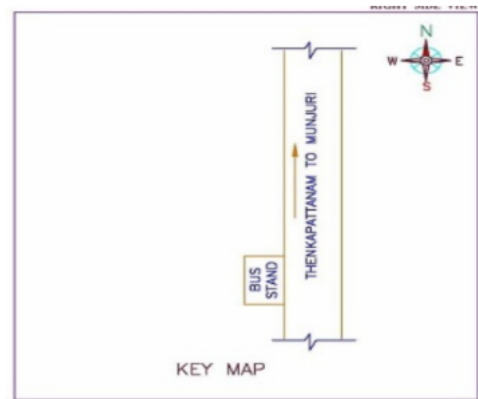

Google Map View

Polling Station Building Front View

Polling Station Front View

Cad View

Key MAP View

சட்டமன்றத் தொகுதியின் எண் மற்றும் பெயர் : 234-கிள்ளியூர்
பிரிவு எண் மற்றும் பெயர் 1-முஞ்சிறை (வ.கி) புதுக்கடை (பே.), வார்டு14, பிளாக் 14, ஆழாங்குளம் மேற்கு