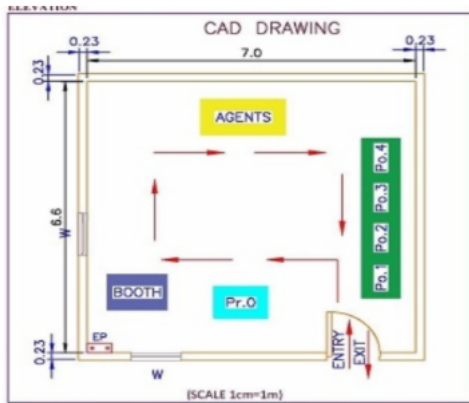

Google Map View

Polling Station Building Front View

Polling Station Front View

Cad View

Key MAP View

சட்டமன்றத் தொகுதியின் எண் மற்றும் பெயர் : 234-கிள்ளியூர்
பிரிவு எண் மற்றும் பெயர் 1-முஞ்சிறை (வ.கி) புதுக்கடை (பே.), வார்டு14, பிளாக் 14, ஆழாங்குளம் மேற்கு