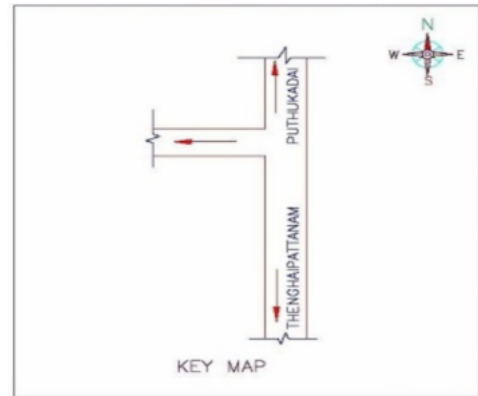

Key MAP View