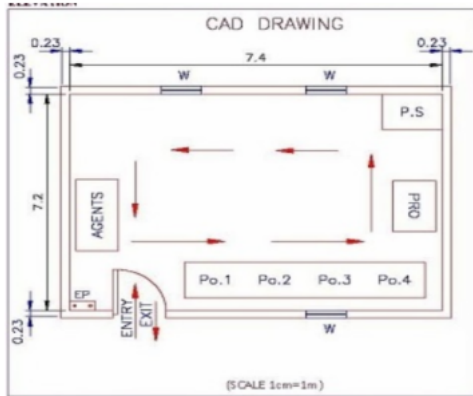

Google Map View

Polling Station Building Front View

Polling Station Front View

Cad View

Key MAP View

சட்டமன்றத் தொகுதியின் எண் மற்றும் பெயர் : 234-கிள்ளியூர் பிரிவு எண் மற்றும் பெயர் 1-1.பைங்குளம்(வ.கி) மற்றும் (ஊ). வார்டு 3, பிளாக் 7, வேட்டமங்கலம், ஊற்றுக்குழி (7-1 to 7-160) பாகம் எண் : 152