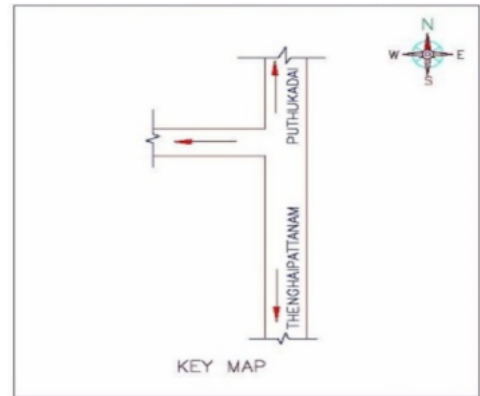

Google Map View

Polling Station Building Front View

Polling Station Front View

Cad View

Key MAP View

சட்டமன்றத் தொகுதியின் எண் மற்றும் பெயர் : 234-கிள்ளியூர் பிரிவு எண் மற்றும் பெயர் 1-1.பைங்குளம்(வ.கி) மற்றும் (ஊ). வார்டு 3, பிளாக் 7, வேட்டமங்கலம், ஊற்றுக்குழி (7-1 to 7-160) பாகம் எண் : 152