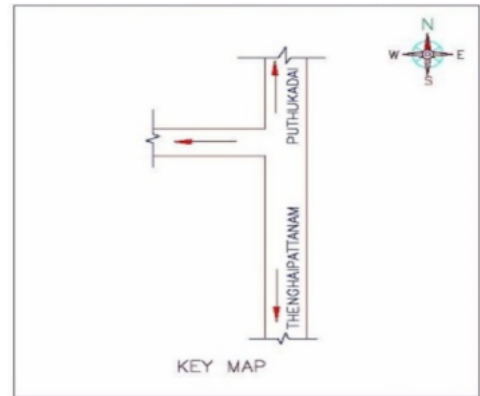

Key MAP View