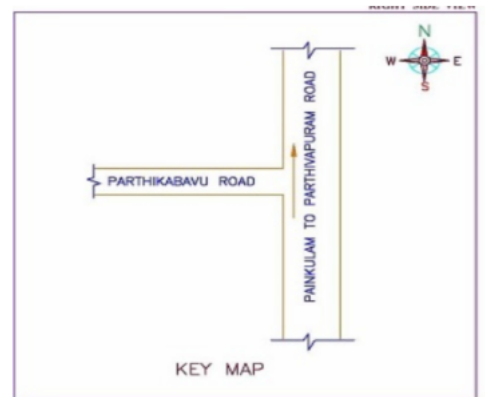

Key MAP View