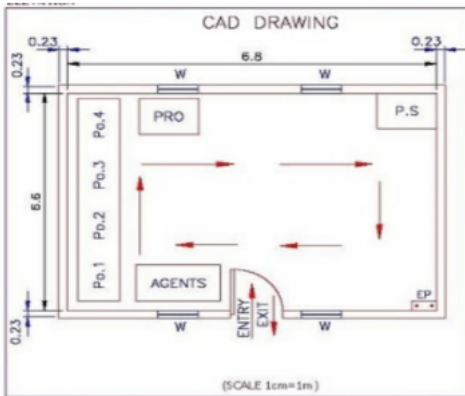

Google Map View

Polling Station Building Front View

Polling Station Front View

Cad View

Key MAP View

1 பெயர் : ஜாண்பிரகாஸ் தந்தை பெயர்: அந்தோணிமுத்து வீட்டு எண் : 2-1 வயது : 56 பாலினம் : ஆண் Photo is available	XAD2391803	2 பெயர் : டேவிட் தந்தை பெயர்: அந்தோணிமுத்து வீட்டு எண் : 2-1 வயது : 52 பாலினம் : ஆண் Photo is available	XAD2391811	3 பெயர் : ராஜன் தந்தை பெயர்: அந்தோணிமுத்து வீட்டு எண் : 2-1 வயது : 51 பாலினம் : ஆண் Photo is available	XAD2391829
4 பெயர் : பேபி ஜெய ராணி கணவர் பெயர்: ஆஸ்பர்ட் வீட்டு எண் : 2-1 வயது : 47 பாலினம் : பெண் Photo is available	XAD1766294	5 பெயர் : ஆஸ்டின் அஜிதா கணவர் பெயர்: டேவிட் வீட்டு எண் : 2-1 வயது : 42 பாலினம் : பெண் Photo is available	XAD1766286	6 பெயர் : ரமணிபாய் கணவர் பெயர்: சார்லஸ் வீட்டு எண் : 2-1A வயது : 44 பாலினம் : பெண் Photo is available	XAD1438803
7 பெயர் : டெல்பின் ஜெனோபா கணவர் பெயர்: ஜாண்பிரகாஷ் வீட்டு எண் : 2-1B வயது : 49 பாலினம் : பெண் Photo is available	XAD1438811	8 பெயர் : தேவதாஸ் இதரர் பெயர்: அனித ஆந்த் வீட்டு எண் : 2/1ஸி வயது : 59 பாலினம் : ஆண் Photo is available	XAD3099280	9 பெயர் : அனிதா ஆன்ட் கணவர் பெயர்: தேவதாஸ் வீட்டு எண் : 2-1C வயது : 48 பாலினம் : பெண் Photo is available	XAD0126615
10 பெயர் : ஹேம்லைன் தந்தை பெயர்: தேவதாஸ் வீட்டு எண் : 2/1ஸி வயது : 20 பாலினம் : பெண் Photo is available	XAD3099272	11 பெயர் : ஸ்டீவ்லின் தந்தை பெயர்: ஜாண் பிரகாஷ் வீட்டு எண் : 2-1இ வயது : 25 பாலினம் : ஆண் Photo is available	XAD2821643	12 பெயர் : லிங்ஸ்டீ தந்தை பெயர்: ஜாண் பிரகாஷ் வீட்டு எண் : 2-1இ வயது : 23 பாலினம் : பெண் Photo is available	XAD2821676
13 பெயர் : தேவதாஸ் தந்தை பெயர்: மரியக்கண் வீட்டு எண் : 2-4 வயது : 57 பாலினம் : ஆண் Photo is available	XAD2391852	14 பெயர் : சிமலா கணவர் பெயர்: தேவதாஸ் வீட்டு எண் : 2-4 வயது : 54 பாலினம் : பெண் Photo is available	XAD2391860	15 பெயர் : அருள்தாஸ் தந்தை பெயர்: மரியக்கண் வீட்டு எண் : 2-4A வயது : 55 பாலினம் : ஆண் Photo is available	XAD2391878
16 பெயர் : நோமிலி கணவர் பெயர்: அருள்தாஸ் வீட்டு எண் : 2-4A வயது : 49 பாலினம் : பெண் Photo is available	MNJ2436087	# 17 பெயர் : ஞானதாஸ் தே தந்தை பெயர்: தேவதாஸ் வீட்டு எண் : 2/67எஃப் வயது : 47 பாலினம் : ஆண் Photo is available	XAD0063669	18 பெயர் : முருகன் தந்தை பெயர்: செல்லையன் வீட்டு எண் : 2-5 வயது : 61 பாலினம் : ஆண் Photo is available	MNJ0995829
19 பெயர் : சாந்தி கணவர் பெயர்: சதாசிவன் வீட்டு எண் : 2-5 வயது : 52 பாலினம் : பெண் Photo is available	MNJ4046199	20 பெயர் : பீமாபேந் தந்தை பெயர்: சதாசிவன் வீட்டு எண் : 2-5 வயது : 26 பாலினம் : பெண் Photo is available	XAD2838191	21 பெயர் : பீனாபென் தந்தை பெயர்: சதாசிவன் வீட்டு எண் : 2-5 வயது : 24 பாலினம் : பெண் Photo is available	XAD2838126
22 பெயர் : முத்துகிருஷ்ணன் தந்தை பெயர்: லானியல் வீட்டு எண் : 2-6 வயது : 64 பாலினம் : ஆண் Photo is available	XAD2391894	23 பெயர் : உஷாபரிமளா கணவர் பெயர்: முத்துகிருஷ்ணன் வீட்டு எண் : 2-6 வயது : 59 பாலினம் : பெண் Photo is available	MNJ0870998	24 பெயர் : வீனேஷ் தந்தை பெயர்: முத்துகிருஷ்ணன் வீட்டு எண் : 2-6 வயது : 35 பாலினம் : ஆண் Photo is available	XAD1134766
25 பெயர் : சின்னையன் தந்தை பெயர்: நல்லதம்பி வீட்டு எண் : 2-7 வயது : 84 பாலினம் : ஆண் Photo is available	XAD2391902	26 பெயர் : சந்திரபோஸ் தந்தை பெயர்: சின்னையன் வீட்டு எண் : 2-7 வயது : 54 பாலினம் : ஆண் Photo is available	MNJ0871046	27 பெயர் : சசிகலா கணவர் பெயர்: சந்திரபோஸ் வீட்டு எண் : 2-7 வயது : 49 பாலினம் : பெண் Photo is available	MNJ4046215
28 பெயர் : சந்திரசேகர் தந்தை பெயர்: சின்னையன் வீட்டு எண் : 2-7 வயது : 42 பாலினம் : ஆண் Photo is available	MNJ4046207	29 பெயர் : லிஷா கணவர் பெயர்: சந்திர சேகர் வீட்டு எண் : 2-7 வயது : 35 பாலினம் : பெண் Photo is available	XAD2799880	30 பெயர் : ஷாலிமோள் தந்தை பெயர்: சந்திரபோஸ் வீட்டு எண் : 2-7 எ வயது : 25 பாலினம் : பெண் Photo is available	XAD2804011