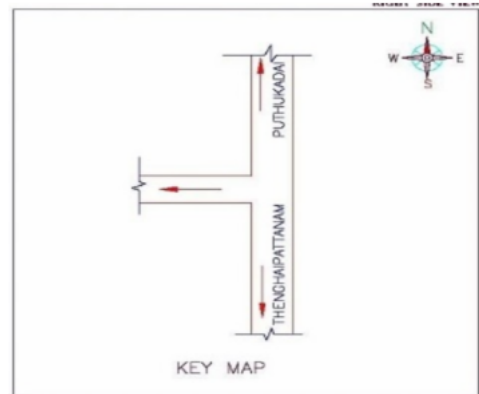

Cad View

Key MAP View