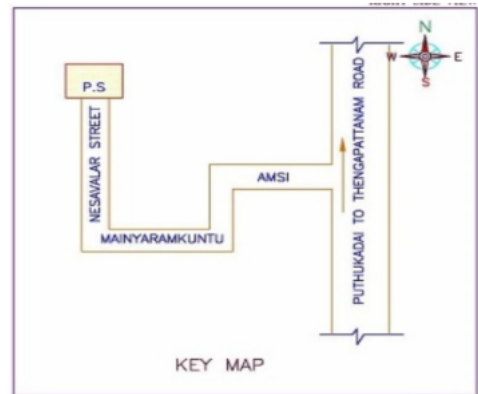

Key MAP View