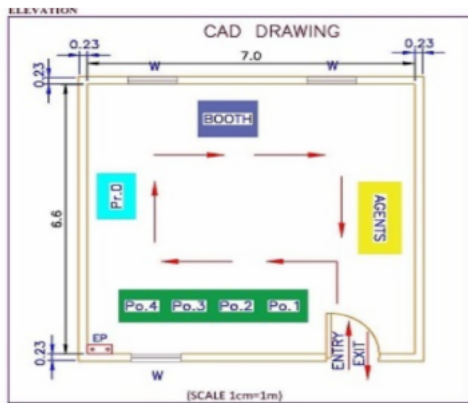

Google Map View

Polling Station Building Front View

Polling Station Front View

Cad View

Key MAP View

1 பெயர் : ஷிஜா கணவர் பெயர்: சதீஷ் குமார் வீட்டு எண் : 1 வயது : 33 பாலினம் : பெண்	XAD2975571 Photo is available	2 பெயர் : சுஜா கணவர் பெயர்: சஜன் சிங் ததேயு வீட்டு எண் : 2 வயது : 41 பாலினம் : பெண்	XAD1628619 Photo is available	3 பெயர் : மனோஜ் க தந்தை பெயர்: கனகராஜ் எஸ் வீட்டு எண் : 4-35 வயது : 27 பாலினம் : ஆண்	XAD2905685 Photo is available
4 பெயர் : பிந்து வி ரெ தந்தை பெயர்: வில்சன் வீட்டு எண் : 5-177/1 வயது : 22 பாலினம் : பெண்	XAD3208295 Photo is available	5 பெயர் : பா ஷைனி கணவர் பெயர்: செ சஜு வீட்டு எண் : 9/70பீ வயது : 31 பாலினம் : பெண்	XAD2904910 Photo is available	6 பெயர் : கிருஷ்ணன் தந்தை பெயர்: பொன்னு மணி வீட்டு எண் : 11/100/3 வயது : 61 பாலினம் : ஆண்	XAD1655067 Photo is available
7 பெயர் : ஜோஸ்மின் மேரி கணவர் பெயர்: கிருஷ்ணன் வீட்டு எண் : 11/100/3 வயது : 57 பாலினம் : பெண்	XAD1500081 Photo is available	8 பெயர் : அனிதா கணவர் பெயர்: ராஜன் வீட்டு எண் : 11-155ஏ வயது : 36 பாலினம் : பெண்	XAD2975589 Photo is available	9 பெயர் : சுவின் ராஜ் தந்தை பெயர்: பால் ராஜ் வீட்டு எண் : 11-157 வயது : 23 பாலினம் : ஆண்	XAD2858629 Photo is available
10 பெயர் : அஜித் பா தந்தை பெயர்: பால்பாண்டியன் வீட்டு எண் : 14-21 பீ வயது : 27 பாலினம் : ஆண்	XAD3059151 Photo is available	11 பெயர் : ரோஸ்லெட் கணவர் பெயர்: மணி வீட்டு எண் : 14-22 வயது : 57 பாலினம் : பெண்	XAD1028216 Photo is available	12 பெயர் : மகிபன் ஜோஸ் தந்தை பெயர்: மணி வீட்டு எண் : 14-22 வயது : 35 பாலினம் : ஆண்	XAD1028232 Photo is available
13 பெயர் : ஷீமா தாயின் பெயர்: இராஜம் வீட்டு எண் : 14-26 வயது : 28 பாலினம் : பெண்	XAD1842558 Photo is available	14 பெயர் : ஜெமீமாள் ஜெ கணவர் பெயர்: ஐசக் ஜா வீட்டு எண் : 14-56 பி வயது : 43 பாலினம் : பெண்	XAD3212602 Photo is available	15 பெயர் : அர்ஜுன் லால் ச அ தந்தை பெயர்: சசி ர வீட்டு எண் : 14-61 வயது : 20 பாலினம் : ஆண்	XAD3241767 Photo is available
16 பெயர் : பிறேமா கணவர் பெயர்: எட்வின் ஜோஸ் வீட்டு எண் : 14-66B வயது : 37 பாலினம் : பெண்	XAD1442615 Photo is available	17 பெயர் : வினோதினி அ கணவர் பெயர்: போ ரமேஷ் வீட்டு எண் : 14/79 வயது : 25 பாலினம் : பெண்	XAD3157294 Photo is available	18 பெயர் : ராஜகுமார் ரா தந்தை பெயர்: ராஜதுரை வீட்டு எண் : 14-110ஏ வயது : 29 பாலினம் : ஆண்	XAD3146842 Photo is available
19 பெயர் : ஷைனி சா கணவர் பெயர்: ரதீஷ் வீட்டு எண் : 14-111சி வயது : 29 பாலினம் : பெண்	XAD3076825 Photo is available	20 பெயர் : அனிஷா ரா கணவர் பெயர்: அனு அ வீட்டு எண் : 14-114 பி வயது : 25 பாலினம் : பெண்	XAD2933554 Photo is available	21 பெயர் : சசி மோள் ரா கணவர் பெயர்: அனீஷ் அ வீட்டு எண் : 14/119ஏ வயது : 27 பாலினம் : பெண்	XAD3221744 Photo is available
22 பெயர் : கலையரசி ரா கணவர் பெயர்: லோலி வீட்டு எண் : 14-121 வயது : 41 பாலினம் : பெண்	XAD3229457 Photo is available	23 பெயர் : அபிஷ் அபிஷ் தந்தை பெயர்: சசி வீட்டு எண் : 14-140 வயது : 28 பாலினம் : பெண்	AEK1794973 Photo is available	24 பெயர் : டெல்வின தந்தை பெயர்: செல்வராஜ் வீட்டு எண் : 14-159 வயது : 31 பாலினம் : ஆண்	XAD1442805 Photo is available
25 பெயர் : அபிஷ் த தந்தை பெயர்: தங்கசுவாமி வீட்டு எண் : 14-175 பிவாவிளை வயது : 21 பாலினம் : ஆண்	XAD3238011 Photo is available	26 பெயர் : ஜேம்ஸ் தந்தை பெயர்: ஜோஸ் வீட்டு எண் : 14-212 வயது : 35 பாலினம் : ஆண்	XAD1442607 Photo is available	27 பெயர் : வினு தந்தை பெயர்: கோபி வீட்டு எண் : 14-220ஏ வயது : 31 பாலினம் : ஆண்	XAD3069895 Photo is available
S 28 பெயர் : ஷீலா கணவர் பெயர்: ஜார்ஜ் வீட்டு எண் : 14-224 வயது : 44 பாலினம் : பெண்	XAD1442425 Photo is available	29 பெயர் : நே ரெகு தந்தை பெயர்: நேசமணி வீட்டு எண் : 14-240 ஏ புன்னகாட்டு விளை கும வயது : 48 பாலினம் : ஆண்	XAD3074275 Photo is available	30 பெயர் : லிபின்ஸ் செளந்தர் ராஜ் தந்தை பெயர்: செளந்தர் ராஜ் வீட்டு எண் : 14-240ஸி வயது : 24 பாலினம் : ஆண்	XAD3156361 Photo is available