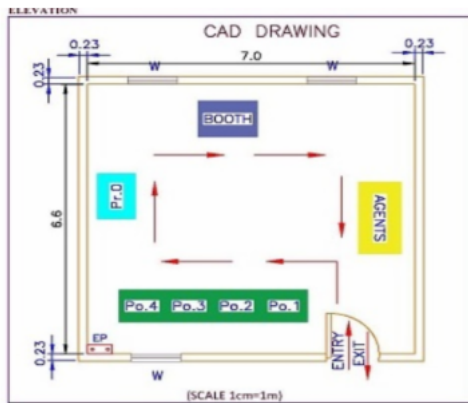

Google Map View

Polling Station Building Front View

Polling Station Front View

Cad View

Key MAP View

சட்டமன்றத் தொகுதியின் எண் மற்றும் பெயர் : 234-கிள்ளியூர் பிரிவு எண் மற்றும் பெயர் 1-தேங்காப்பட்டணம் (வ.கி) பைங்குளம் (ஊ), வார்டு 2,4, பிளாக் 19,14, அரசுகுளம்.