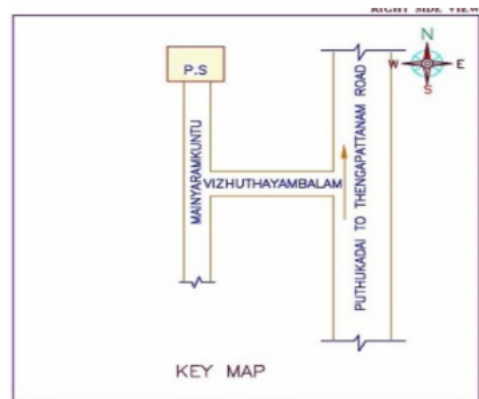

Google Map View

Polling Station Building Front View

Polling Station Front View

Cad View

Key MAP View

சட்டமன்றத் தொகுதியின் எண் மற்றும் பெயர் : 234-கிள்ளியூர் பிரிவு எண் மற்றும் பெயர் 1-தேங்காப்பட்டணம் (வ.கி) பைங்குளம் (ஊ), வார்டு 2,4, பிளாக் 19,14, அரசுகுளம்.