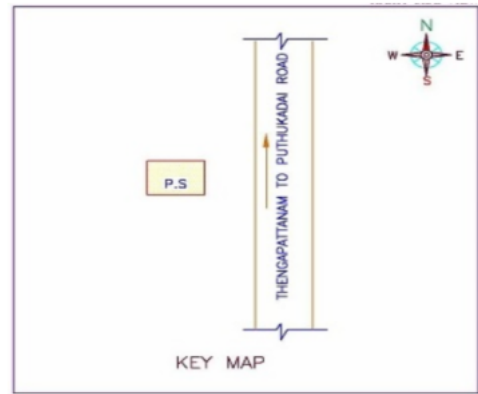

Key MAP View