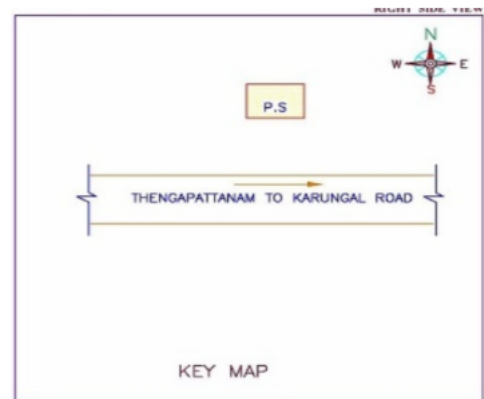

Polling Station Front View

Cad View

Key MAP View

சட்டமன்றத் தொகுதியின் எண் மற்றும் பெயர் : 234-கிள்ளியூர் பிரிவு எண் மற்றும் பெயர் 1-தேங்காப்பட்டணம் (வ.கி) பைங்குளம் (ஊ), வார்டு 4, பிளாக் 12,20, அரசுகளம்.