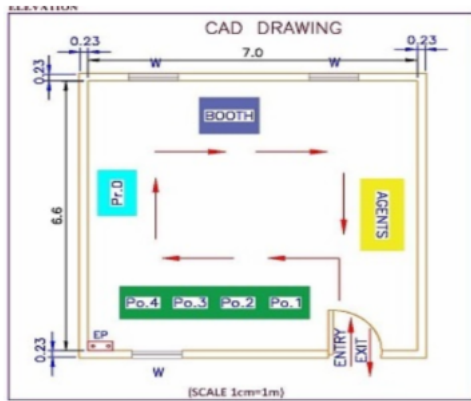

Google Map View

Polling Station Building Front View

Polling Station Front View

Cad View

Key MAP View

1 பெயர் : பிரதீபா கணவர் பெயர்: ராதாகிருஷ்ணன் வீட்டு எண் : 5-19 வயது : 32 பாலினம் : பெண் Photo is available	XAD1444892	2 பெயர் : ரெதீஷ் தா தந்தை பெயர்: தாசன் வீட்டு எண் : 9-104e வயது : 34 பாலினம் : ஆண் Photo is available	XAD1256247	3 பெயர் : சஜிதா ஷா கணவர் பெயர்: அஜிதன் அ வீட்டு எண் : 16/103 வயது : 29 பாலினம் : பெண் Photo is available	XAD2884005
4 பெயர் : கோ சதீஷ் குமார் தந்தை பெயர்: கோவிந்தன் வீட்டு எண் : 18-32 வயது : 47 பாலினம் : ஆண் Photo is available	MNJ1792316	5 பெயர் : க அஜிதா கணவர் பெயர்: சதீஷ் குமார் வீட்டு எண் : 18-32 வயது : 40 பாலினம் : பெண் Photo is available	XAD1224641	6 பெயர் : வினு கோவிந்தன் ஆசாரி தந்தை பெயர்: கோவிந்தன் வீட்டு எண் : 18/32 வயது : 37 பாலினம் : ஆண் Photo is available	XAD1224773
7 பெயர் : பிரபு தந்தை பெயர்: மணி வீட்டு எண் : 19-55 வயது : 40 பாலினம் : ஆண் Photo is available	XAD1353994	8 பெயர் : பிரபாகரன் தந்தை பெயர்: மணி வீட்டு எண் : 19-55 வயது : 37 பாலினம் : ஆண் Photo is available	XAD1269356	9 பெயர் : பிரேமலால்சிங் தந்தை பெயர்: மணி வீட்டு எண் : 19-55 வயது : 36 பாலினம் : ஆண் Photo is available	XAD1269364
10 பெயர் : பிரதாப் ம தந்தை பெயர்: மணி வீட்டு எண் : 19-55 வயது : 33 பாலினம் : ஆண் Photo is available	XAD1269331	11 பெயர் : சாந்தி கணவர் பெயர்: குமரேசன் வீட்டு எண் : 20-45P வயது : 56 பாலினம் : பெண் Photo is available	XAD2445518	12 பெயர் : செய்யது அலி தந்தை பெயர்: அனீபா வீட்டு எண் : 22-172 வயது : 43 பாலினம் : ஆண் Photo is available	XAD1972538
13 பெயர் : ரெமி கணவர் பெயர்: பாலமுருகன் வீட்டு எண் : 26 வயது : 37 பாலினம் : பெண் Photo is available	XAD1353747	14 பெயர் : சதீஷ் குமார் தந்தை பெயர்: நடராஜன் வீட்டு எண் : 26/1 வயது : 38 பாலினம் : ஆண் Photo is available	XAD2080752	15 பெயர் : ஷர்மிலா கணவர் பெயர்: சதீஷ் குமார் வீட்டு எண் : 26/1 வயது : 34 பாலினம் : பெண் Photo is available	XAD2080547
16 பெயர் : விஜயகுமாரி கணவர் பெயர்: மரியதாஸ் வீட்டு எண் : 26-1A வயது : 49 பாலினம் : பெண் Photo is available	MNJ4165221	17 பெயர் : நடராஜன் தந்தை பெயர்: பொடிப்பிள்ளை வீட்டு எண் : 26-4 வயது : 73 பாலினம் : ஆண் Photo is available	MNJ3010444	18 பெயர் : பேபி கணவர் பெயர்: நடராஜன் வீட்டு எண் : 26-4 வயது : 61 பாலினம் : பெண் Photo is available	XAD2444487
19 பெயர் : ஜெகதீஷ் தந்தை பெயர்: நடராஜன் வீட்டு எண் : 26-4 வயது : 45 பாலினம் : ஆண் Photo is available	XAD1137892	20 பெயர் : ரதீஷ்குமார் தந்தை பெயர்: நடராஜன் வீட்டு எண் : 26-04 வயது : 41 பாலினம் : ஆண் Photo is available	XAD1138064	21 பெயர் : அனுஷா கணவர் பெயர்: ஜெகதீஷ் வீட்டு எண் : 26/4 வயது : 39 பாலினம் : பெண் Photo is available	XAD2080638
22 பெயர் : குமாரவேல் தந்தை பெயர்: தங்கையன் வீட்டு எண் : 26-7 வயது : 73 பாலினம் : ஆண் Photo is available	XAD2444495	23 பெயர் : கோசலை கணவர் பெயர்: குமாரவேல் வீட்டு எண் : 26-7 வயது : 69 பாலினம் : பெண் Photo is available	MNJ1793470	24 பெயர் : செந்தில் நிஷாந்த் தந்தை பெயர்: குமாரவேல் வீட்டு எண் : 26-7 வயது : 48 பாலினம் : ஆண் Photo is available	MNJ0878546
25 பெயர் : செந்தில் கிஷோர் தந்தை பெயர்: குமாரவேல் வீட்டு எண் : 26-7 வயது : 46 பாலினம் : ஆண் Photo is available	MNJ0878868	26 பெயர் : கிருஷ்ணவேணி கணவர் பெயர்: செந்தில் நிஷாந்த் வீட்டு எண் : 26-7 வயது : 45 பாலினம் : பெண் Photo is available	XAD1693845	27 பெயர் : கவின் வேல் தந்தை பெயர்: குமாரவேல் வீட்டு எண் : 26-7 வயது : 43 பாலினம் : ஆண் Photo is available	MNJ1028778
28 பெயர் : சித்திர கலா அ கணவர் பெயர்: கவின் வேல் வீட்டு எண் : 26-7 வயது : 39 பாலினம் : பெண் Photo is available	XAD3009461	29 பெயர் : சூபின் தந்தை பெயர்: பால் கிருஷ்ணன் வீட்டு எண் : 26-7ஏ வயது : 28 பாலினம் : ஆண் Photo is available	XAD2870962	30 பெயர் : பெபிளராஜ் தந்தை பெயர்: ராஜையன் வீட்டு எண் : 26-8 வயது : 40 பாலினம் : ஆண் Photo is available	MNJ2434868