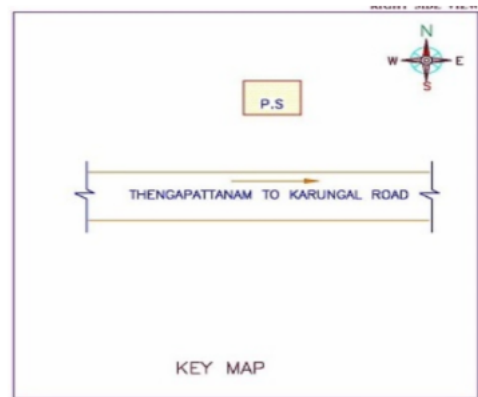

Google Map View

Polling Station Building Front View

Polling Station Front View

Cad View

Key MAP View

1 பெயர் : பிரதீபா கணவர் பெயர்: ராதாகிருஷ்ணன் வீட்டு எண் : 5-19 வயது : 32 பாலினம் : பெண் Photo is available	XAD1444892	2 பெயர் : ரெதீஷ் தா தந்தை பெயர்: தாசன் வீட்டு எண் : 9-104e வயது : 34 பாலினம் : ஆண் Photo is available	XAD1256247	3 பெயர் : சஜிதா ஷா கணவர் பெயர்: அஜிதன் அ வீட்டு எண் : 16/103 வயது : 29 பாலினம் : பெண் Photo is available	XAD2884005
4 பெயர் : கோ சதீஷ் குமார் தந்தை பெயர்: கோவிந்தன் வீட்டு எண் : 18-32 வயது : 47 பாலினம் : ஆண் Photo is available	MNJ1792316	5 பெயர் : க அஜிதா கணவர் பெயர்: சதீஷ் குமார் வீட்டு எண் : 18-32 வயது : 40 பாலினம் : பெண் Photo is available	XAD1224641	6 பெயர் : வினு கோவிந்தன் ஆசாரி தந்தை பெயர்: கோவிந்தன் வீட்டு எண் : 18/32 வயது : 37 பாலினம் : ஆண் Photo is available	XAD1224773
7 பெயர் : பிரபு தந்தை பெயர்: மணி வீட்டு எண் : 19-55 வயது : 40 பாலினம் : ஆண் Photo is available	XAD1353994	8 பெயர் : பிரபாகரன் தந்தை பெயர்: மணி வீட்டு எண் : 19-55 வயது : 37 பாலினம் : ஆண் Photo is available	XAD1269356	9 பெயர் : பிரேமலால்சிங் தந்தை பெயர்: மணி வீட்டு எண் : 19-55 வயது : 36 பாலினம் : ஆண் Photo is available	XAD1269364
10 பெயர் : பிரதாப் ம தந்தை பெயர்: மணி வீட்டு எண் : 19-55 வயது : 33 பாலினம் : ஆண் Photo is available	XAD1269331	11 பெயர் : சாந்தி கணவர் பெயர்: குமரேசன் வீட்டு எண் : 20-45P வயது : 56 பாலினம் : பெண் Photo is available	XAD2445518	12 பெயர் : செய்யது அலி தந்தை பெயர்: அனீபா வீட்டு எண் : 22-172 வயது : 43 பாலினம் : ஆண் Photo is available	XAD1972538
13 பெயர் : ரெமி கணவர் பெயர்: பாலமுருகன் வீட்டு எண் : 26 வயது : 37 பாலினம் : பெண் Photo is available	XAD1353747	14 பெயர் : சதீஷ் குமார் தந்தை பெயர்: நடராஜன் வீட்டு எண் : 26/1 வயது : 38 பாலினம் : ஆண் Photo is available	XAD2080752	15 பெயர் : ஷர்மிலா கணவர் பெயர்: சதீஷ் குமார் வீட்டு எண் : 26/1 வயது : 34 பாலினம் : பெண் Photo is available	XAD2080547
16 பெயர் : விஜயகுமாரி கணவர் பெயர்: மரியதாஸ் வீட்டு எண் : 26-1A வயது : 49 பாலினம் : பெண் Photo is available	MNJ4165221	17 பெயர் : நடராஜன் தந்தை பெயர்: பொடிப்பிள்ளை வீட்டு எண் : 26-4 வயது : 73 பாலினம் : ஆண் Photo is available	MNJ3010444	18 பெயர் : பேபி கணவர் பெயர்: நடராஜன் வீட்டு எண் : 26-4 வயது : 61 பாலினம் : பெண் Photo is available	XAD2444487
19 பெயர் : ஜெகதீஷ் தந்தை பெயர்: நடராஜன் வீட்டு எண் : 26-4 வயது : 45 பாலினம் : ஆண் Photo is available	XAD1137892	20 பெயர் : ரதீஷ்குமார் தந்தை பெயர்: நடராஜன் வீட்டு எண் : 26-04 வயது : 41 பாலினம் : ஆண் Photo is available	XAD1138064	21 பெயர் : அனுஷா கணவர் பெயர்: ஜெகதீஷ் வீட்டு எண் : 26/4 வயது : 39 பாலினம் : பெண் Photo is available	XAD2080638
22 பெயர் : குமாரவேல் தந்தை பெயர்: தங்கையன் வீட்டு எண் : 26-7 வயது : 73 பாலினம் : ஆண் Photo is available	XAD2444495	23 பெயர் : கோசலை கணவர் பெயர்: குமாரவேல் வீட்டு எண் : 26-7 வயது : 69 பாலினம் : பெண் Photo is available	MNJ1793470	24 பெயர் : செந்தில் நிஷாந்த் தந்தை பெயர்: குமாரவேல் வீட்டு எண் : 26-7 வயது : 48 பாலினம் : ஆண் Photo is available	MNJ0878546
25 பெயர் : செந்தில் கிஷோர் தந்தை பெயர்: குமாரவேல் வீட்டு எண் : 26-7 வயது : 46 பாலினம் : ஆண் Photo is available	MNJ0878868	26 பெயர் : கிருஷ்ணவேணி கணவர் பெயர்: செந்தில் நிஷாந்த் வீட்டு எண் : 26-7 வயது : 45 பாலினம் : பெண் Photo is available	XAD1693845	27 பெயர் : கவின் வேல் தந்தை பெயர்: குமாரவேல் வீட்டு எண் : 26-7 வயது : 43 பாலினம் : ஆண் Photo is available	MNJ1028778
28 பெயர் : சித்திர கலா அ கணவர் பெயர்: கவின் வேல் வீட்டு எண் : 26-7 வயது : 39 பாலினம் : பெண் Photo is available	XAD3009461	29 பெயர் : சூபின் தந்தை பெயர்: பால் கிருஷ்ணன் வீட்டு எண் : 26-7ஏ வயது : 28 பாலினம் : ஆண் Photo is available	XAD2870962	30 பெயர் : பெபிளராஜ் தந்தை பெயர்: ராஜையன் வீட்டு எண் : 26-8 வயது : 40 பாலினம் : ஆண் Photo is available	MNJ2434868