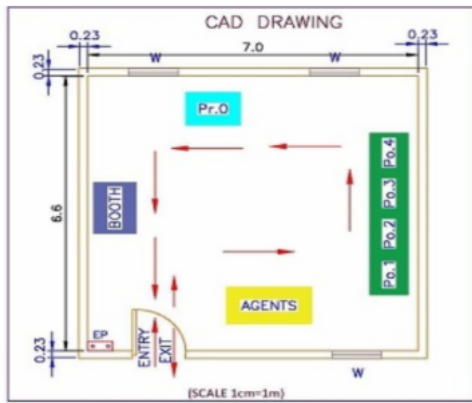

Google Map View

Polling Station Building Front View

Polling Station Front View

Cad View

Key MAP View

1 பெயர் : பிறிட்டோ பிரான்சீஸ் தந்தை பெயர்: மரியதாசி வீட்டு எண் : 0 வயது : 28 பாலினம் : ஆண்	XAD1972710 Photo is available	2 பெயர் : கிறிஸ்டோபர் சனாடு தந்தை பெயர்: போஸ்கோ வீட்டு எண் : 1-39A வயது : 35 பாலினம் : ஆண்	XAD1269414 Photo is available	3 பெயர் : கெல்வின் ஜோஸ் ரோ தந்தை பெயர்: ரோணிமிஸ் வீட்டு எண் : 1-149/159 வயது : 38 பாலினம் : ஆண்	XAD3129715 Photo is available
4 பெயர் : ஐஜி கிறிஸ்துதாஸ் தந்தை பெயர்: கிறிஸ்துதாஸ் வீட்டு எண் : 6/58/42 வயது : 28 பாலினம் : பெண்	XAD2992576 Photo is available	5 பெயர் : சசாக் தந்தை பெயர்: சேவியர் வீட்டு எண் : 11-28 வயது : 24 பாலினம் : ஆண்	XAD2946853 Photo is available	6 பெயர் : சஞ்சய் தந்தை பெயர்: சேவியர் வீட்டு எண் : 11-28 வயது : 23 பாலினம் : ஆண்	XAD2946846 Photo is available
7 பெயர் : தீபா சசி கணவர் பெயர்: சசி வீட்டு எண் : 18/142A வயது : 34 பாலினம் : பெண்	XAD2946895 Photo is available	8 பெயர் : அஸ்மி தந்தை பெயர்: பால்ராஜ் வீட்டு எண் : 18/145-B வயது : 25 பாலினம் : பெண்	XAD2946879 Photo is available	9 பெயர் : சேவியர் தந்தை பெயர்: அந்தோனியம்மாள் வீட்டு எண் : 20-196B வயது : 55 பாலினம் : ஆண்	XAD1275767 Photo is available
10 பெயர் : ம வினிஷ் ராஜ் தந்தை பெயர்: ம மரியதாஸ் வீட்டு எண் : 20-197 வயது : 27 பாலினம் : ஆண்	XAD3225851 Photo is available	11 பெயர் : லதா கணவர் பெயர்: பிரான்சிஸ் வீட்டு எண் : 20-198R வயது : 47 பாலினம் : பெண்	XAD1275742 Photo is available	12 பெயர் : விரஜின் மேரி கணவர் பெயர்: மகேஷ் வீட்டு எண் : 24-11 வயது : 37 பாலினம் : பெண்	XAD2773679 Photo is available
13 பெயர் : மரிய கிளிட்டஸ் தந்தை பெயர்: தோமஸ் வீட்டு எண் : 24-19B வயது : 52 பாலினம் : ஆண்	MNJ4053591 Photo is available	14 பெயர் : பனியடிமை தந்தை பெயர்: முத்தையன் வீட்டு எண் : 24-27A வயது : 55 பாலினம் : ஆண்	XAD1269422 Photo is available	15 பெயர் : சுசீலா தந்தை பெயர்: பனிபிள்ளை வீட்டு எண் : 24-27A வயது : 47 பாலினம் : பெண்	XAD1269430 Photo is available
16 பெயர் : ரெக்சலின் பினுஷா தந்தை பெயர்: பனியடிமை வீட்டு எண் : 24-27A வயது : 23 பாலினம் : பெண்	XAD2903912 Photo is available	17 பெயர் : பினு ப தந்தை பெயர்: பனியடிமை வீட்டு எண் : 24-27ஏ வயது : 20 பாலினம் : பெண்	XAD3212867 Photo is available	18 பெயர் : ஜூனசி கணவர் பெயர்: மோயிசன் வீட்டு எண் : 24-27C வயது : 62 பாலினம் : பெண்	XAD1695030 Photo is available
19 பெயர் : மரிய விஜயன் சூசை லியோன் தந்தை பெயர்: சூசைலியோன் வீட்டு எண் : 24/37,அன்பியம் 9 வயது : 37 பாலினம் : ஆண்	XAD1225291 Photo is available	20 பெயர் : ரோசிலி கணவர் பெயர்: ஸ்டீபன் வீட்டு எண் : 24-53 வயது : 64 பாலினம் : பெண்	XAD1446020 Photo is available	21 பெயர் : லெனின் தந்தை பெயர்: சகாய ராஜ் வீட்டு எண் : 24-85 வயது : 31 பாலினம் : ஆண்	XAD1446087 Photo is available
22 பெயர் : ரா விமல் லீட்டு தாயின் பெயர்: ஜோ வசந்தா வீட்டு எண் : 24/99ஏ வயது : 24 பாலினம் : பெண்	XAD3161528 Photo is available	23 பெயர் : ஆரோக்ய தாசன் தந்தை பெயர்: பெர்க்மான்ஸ் வீட்டு எண் : 24-114 வயது : 51 பாலினம் : ஆண்	XAD1446194 Photo is available	24 பெயர் : மேரி கேதரின் கணவர் பெயர்: பெர்க்மான்ஸ் வீட்டு எண் : 24-114 வயது : 50 பாலினம் : பெண்	XAD1446186 Photo is available
25 பெயர் : சபின்சன் தந்தை பெயர்: பபியான்ஸ் வீட்டு எண் : 24-116 வயது : 31 பாலினம் : ஆண்	XAD1446129 Photo is available	26 பெயர் : அஞ்சு பி தாஸ் கணவர் பெயர்: ஜெர்சன் வீட்டு எண் : 24-134 வயது : 27 பாலினம் : பெண்	XAD3213162 Photo is available	27 பெயர் : அஞ்சு அபிகா ஜா தந்தை பெயர்: ஜான்சன் வீட்டு எண் : 24-146 அன்பியம் 12 வயது : 21 பாலினம் : பெண்	XAD3127511 Photo is available
28 பெயர் : கலஸ்தீன் தந்தை பெயர்: சூசைமரியான் வீட்டு எண் : 24-150 வயது : 50 பாலினம் : ஆண்	XAD1446012 Photo is available	29 பெயர் : சுமிதா கணவர் பெயர்: கலஸ்தீன் வீட்டு எண் : 24-150 வயது : 43 பாலினம் : பெண்	XAD1629674 Photo is available	30 பெயர் : சந்திர ராஜ் தந்தை பெயர்: வற்தய்யா வீட்டு எண் : 24-154 வயது : 45 பாலினம் : ஆண்	XAD3233129 Photo is available