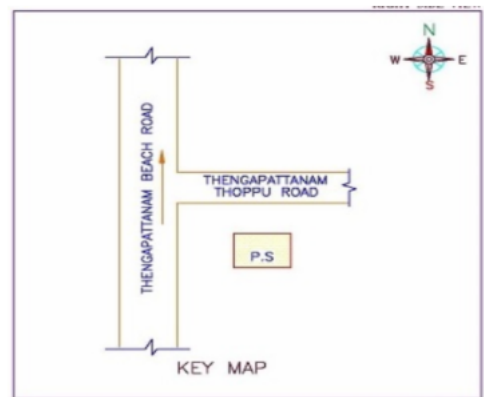

Google Map View

Polling Station Building Front View

Polling Station Front View

Cad View

Key MAP View

1 பெயர் : பிறிட்டோ பிரான்சீஸ் தந்தை பெயர்: மரியதாசி வீட்டு எண் : 0 வயது : 28 பாலினம் : ஆண்	XAD1972710 Photo is available	2 பெயர் : கிறிஸ்டோபர் சனாடு தந்தை பெயர்: போஸ்கோ வீட்டு எண் : 1-39A வயது : 35 பாலினம் : ஆண்	XAD1269414 Photo is available	3 பெயர் : கெல்வின் ஜோஸ் ரோ தந்தை பெயர்: ரோணிமிஸ் வீட்டு எண் : 1-149/159 வயது : 38 பாலினம் : ஆண்	XAD3129715 Photo is available
4 பெயர் : ஐஜி கிறிஸ்துதாஸ் தந்தை பெயர்: கிறிஸ்துதாஸ் வீட்டு எண் : 6/58/42 வயது : 28 பாலினம் : பெண்	XAD2992576 Photo is available	5 பெயர் : சசாக் தந்தை பெயர்: சேவியர் வீட்டு எண் : 11-28 வயது : 24 பாலினம் : ஆண்	XAD2946853 Photo is available	6 பெயர் : சஞ்சய் தந்தை பெயர்: சேவியர் வீட்டு எண் : 11-28 வயது : 23 பாலினம் : ஆண்	XAD2946846 Photo is available
7 பெயர் : தீபா சசி கணவர் பெயர்: சசி வீட்டு எண் : 18/142A வயது : 34 பாலினம் : பெண்	XAD2946895 Photo is available	8 பெயர் : அஸ்மி தந்தை பெயர்: பால்ராஜ் வீட்டு எண் : 18/145-B வயது : 25 பாலினம் : பெண்	XAD2946879 Photo is available	9 பெயர் : சேவியர் தந்தை பெயர்: அந்தோனியம்மாள் வீட்டு எண் : 20-196B வயது : 55 பாலினம் : ஆண்	XAD1275767 Photo is available
10 பெயர் : ம வினிஷ் ராஜ் தந்தை பெயர்: ம மரியதாஸ் வீட்டு எண் : 20-197 வயது : 27 பாலினம் : ஆண்	XAD3225851 Photo is available	11 பெயர் : லதா கணவர் பெயர்: பிரான்சிஸ் வீட்டு எண் : 20-198R வயது : 47 பாலினம் : பெண்	XAD1275742 Photo is available	12 பெயர் : விரஜின் மேரி கணவர் பெயர்: மகேஷ் வீட்டு எண் : 24-11 வயது : 37 பாலினம் : பெண்	XAD2773679 Photo is available
13 பெயர் : மரிய கிளிட்டஸ் தந்தை பெயர்: தோமஸ் வீட்டு எண் : 24-19B வயது : 52 பாலினம் : ஆண்	MNJ4053591 Photo is available	14 பெயர் : பனியடிமை தந்தை பெயர்: முத்தையன் வீட்டு எண் : 24-27A வயது : 55 பாலினம் : ஆண்	XAD1269422 Photo is available	15 பெயர் : சுசீலா தந்தை பெயர்: பனிபிள்ளை வீட்டு எண் : 24-27A வயது : 47 பாலினம் : பெண்	XAD1269430 Photo is available
16 பெயர் : ரெக்சலின் பினுஷா தந்தை பெயர்: பனியடிமை வீட்டு எண் : 24-27A வயது : 23 பாலினம் : பெண்	XAD2903912 Photo is available	17 பெயர் : பினு ப தந்தை பெயர்: பனியடிமை வீட்டு எண் : 24-27ஏ வயது : 20 பாலினம் : பெண்	XAD3212867 Photo is available	18 பெயர் : ஜூனசி கணவர் பெயர்: மோயிசன் வீட்டு எண் : 24-27C வயது : 62 பாலினம் : பெண்	XAD1695030 Photo is available
19 பெயர் : மரிய விஜயன் சூசை லியோன் தந்தை பெயர்: சூசைலியோன் வீட்டு எண் : 24/37,அன்பியம் 9 வயது : 37 பாலினம் : ஆண்	XAD1225291 Photo is available	20 பெயர் : ரோசிலி கணவர் பெயர்: ஸ்டீபன் வீட்டு எண் : 24-53 வயது : 64 பாலினம் : பெண்	XAD1446020 Photo is available	21 பெயர் : லெனின் தந்தை பெயர்: சகாய ராஜ் வீட்டு எண் : 24-85 வயது : 31 பாலினம் : ஆண்	XAD1446087 Photo is available
22 பெயர் : ரா விமல் லீட்டு தாயின் பெயர்: ஜோ வசந்தா வீட்டு எண் : 24/99ஏ வயது : 24 பாலினம் : பெண்	XAD3161528 Photo is available	23 பெயர் : ஆரோக்ய தாசன் தந்தை பெயர்: பெர்க்மான்ஸ் வீட்டு எண் : 24-114 வயது : 51 பாலினம் : ஆண்	XAD1446194 Photo is available	24 பெயர் : மேரி கேதரின் கணவர் பெயர்: பெர்க்மான்ஸ் வீட்டு எண் : 24-114 வயது : 50 பாலினம் : பெண்	XAD1446186 Photo is available
25 பெயர் : சபின்சன் தந்தை பெயர்: பபியான்ஸ் வீட்டு எண் : 24-116 வயது : 31 பாலினம் : ஆண்	XAD1446129 Photo is available	26 பெயர் : அஞ்சு பி தாஸ் கணவர் பெயர்: ஜெர்சன் வீட்டு எண் : 24-134 வயது : 27 பாலினம் : பெண்	XAD3213162 Photo is available	27 பெயர் : அஞ்சு அபிகா ஜா தந்தை பெயர்: ஜான்சன் வீட்டு எண் : 24-146 அன்பியம் 12 வயது : 21 பாலினம் : பெண்	XAD3127511 Photo is available
28 பெயர் : கலஸ்தீன் தந்தை பெயர்: சூசைமரியான் வீட்டு எண் : 24-150 வயது : 50 பாலினம் : ஆண்	XAD1446012 Photo is available	29 பெயர் : சுமிதா கணவர் பெயர்: கலஸ்தீன் வீட்டு எண் : 24-150 வயது : 43 பாலினம் : பெண்	XAD1629674 Photo is available	30 பெயர் : சந்திர ராஜ் தந்தை பெயர்: வற்தய்யா வீட்டு எண் : 24-154 வயது : 45 பாலினம் : ஆண்	XAD3233129 Photo is available